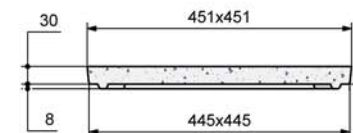

BOITE DE REPARTITION 6 SORTIES A JOINTS Ø100/110

COUVERCLE ARME

Code article : 244044

Poids : 14 Kg

Conditionnement : 6 / palette

Poids palette : 84 Kg

REHAUSSE H : 30

Code article : 244045

Poids : 34 Kg

Conditionnement : 12 / palette

Poids palette : 408 Kg

REHAUSSE H : 20

Code article : 244042

Poids : 22 Kg

Conditionnement : 12 / palette

Poids palette : 264 Kg

BOITE DE REPARTITION Int. 40x40 A JOINTS - 6 SORTIES

Code article : 150278

Poids : 39 Kg

Conditionnement :

6 (sans couvercles) / palette

Poids palette : 234 Kg

SAS R. THEBAULT

Siège social et usine :