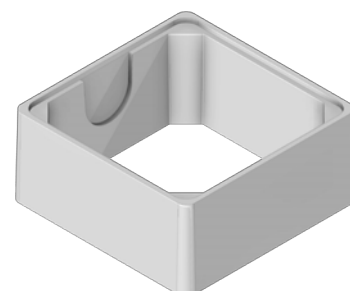

BOITE DE REPARTITION 6 SORTIES A JOINTS Ø100/110

COUVERCLE ARME

Code article : 244044

Poids : 14 Kg

Conditionnement : 6 / palette

Poids palette : 84 Kg

REHAUSSE H : 30

Code article : 244045

Poids : 34 Kg

Conditionnement : 12 / palette

Poids palette : 408 Kg

REHAUSSE H : 20

Code article : 244042

Poids : 22 Kg

Conditionnement : 12 / palette

Poids palette : 264 Kg

BOITE DE REPARTITION Int. 40x40 A JOINTS - 6 SORTIES

Code article : 150278

Poids : 39 Kg

Conditionnement :

6 (sans couvercles) / palette

Poids palette : 234 Kg

SAS R. THEBAULT

Siège social et usine :