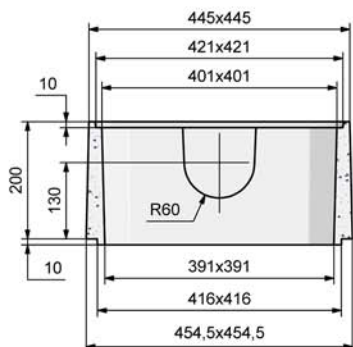

BOITE DE REPARTITION 6 SORTIES A JOINTS Ø100/110

COUVERCLE ARME

Code article : 244044

Poids : 14 Kg

Conditionnement : 6 / palette

Poids palette : 84 Kg

REHAUSSE H : 30

Code article : 244045

Poids : 34 Kg

Conditionnement : 12 / palette

Poids palette : 408 Kg

REHAUSSE H : 20

Code article : 244042

Poids : 22 Kg

Conditionnement : 12 / palette

Poids palette : 264 Kg

BOITE DE REPARTITION Int. 40x40 A JOINTS - 6 SORTIES

Code article : 150278

Poids : 39 Kg

Conditionnement :

6 (sans couvercles) / palette

Poids palette : 234 Kg

SAS R. THEBAULT

Siège social et usine :