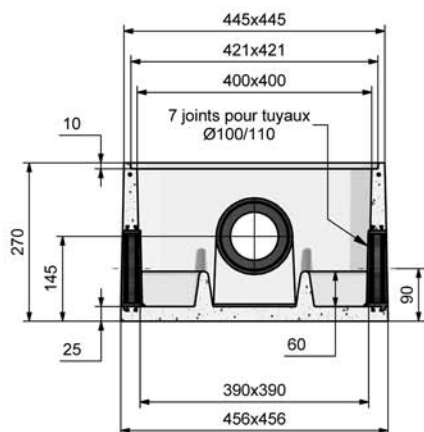

BOITE DE REPARTITION 6 SORTIES A JOINTS Ø100/110

COUVERCLE ARME

Code article : 244044

Poids : 14 Kg

Conditionnement : 6 / palette

Poids palette : 84 Kg

REHAUSSE H : 30

Code article : 244045

Poids : 34 Kg

Conditionnement : 12 / palette

Poids palette : 408 Kg

REHAUSSE H : 20

Code article : 244042

Poids : 22 Kg

Conditionnement : 12 / palette

Poids palette : 264 Kg

BOITE DE REPARTITION Int. 40x40 A JOINTS - 6 SORTIES

Code article : 150278

Poids : 39 Kg

Conditionnement :

6 (sans couvercles) / palette

Poids palette : 234 Kg

SAS R. THEBAULT

Siège social et usine :