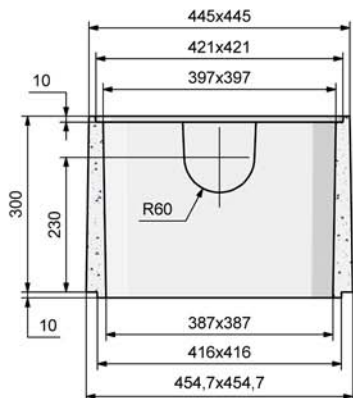

BOITE DE REPARTITION 6 SORTIES A JOINTS Ø100/110

COUVERCLE ARME

Code article : 244044

Poids : 14 Kg

Conditionnement : 6 / palette

Poids palette : 84 Kg

REHAUSSE H : 30

Code article : 244045

Poids : 34 Kg

Conditionnement : 12 / palette

Poids palette : 408 Kg

REHAUSSE H : 20

Code article : 244042

Poids : 22 Kg

Conditionnement : 12 / palette

Poids palette : 264 Kg

BOITE DE REPARTITION Int. 40x40 A JOINTS - 6 SORTIES

Code article : 150278

Poids : 39 Kg

Conditionnement :

6 (sans couvercles) / palette

Poids palette : 234 Kg

SAS R. THEBAULT

Siège social et usine :