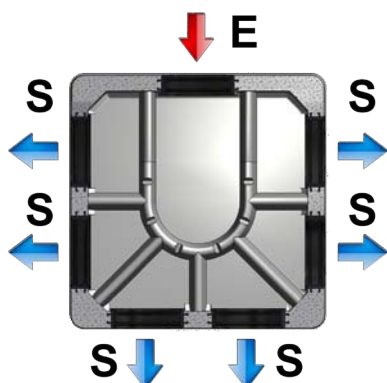

BOITE DE REPARTITION Int. 40x40 A JOINTS - 6 SORTIES

Code article : 150278

Poids : 39 Kg

Conditionnement :

6 (sans couvercles) / palette

Poids palette : 234 Kg

SAS R. THEBAULT

Siège social et usine :