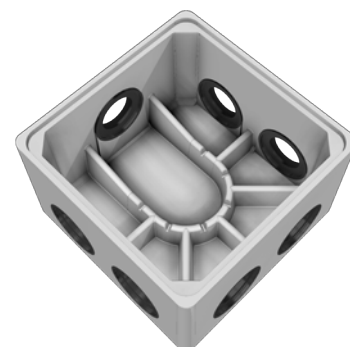

BOITE DE REPARTITION 6 SORTIES A JOINTS Ø100/110

COUVERCLE ARME

Code article : 244044

Poids : 14 Kg

Conditionnement : 6 / palette

Poids palette : 84 Kg

REHAUSSE H : 30

Code article : 244045

BOITE DE REPARTITION Int. 40x40 A JOINTS - 6 SORTIES

Code article : 150278

Poids : 39 Kg

Conditionnement :

6 (sans couvercles) / palette

Poids palette : 234 Kg

SAS R. THEBAULT

Siège social et usine :