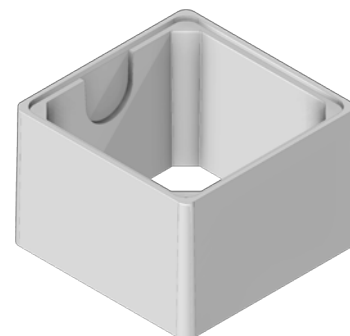

BOITE DE REPARTITION 6 SORTIES A JOINTS Ø100/110

COUVERCLE ARME

Code article : 244044

Poids : 14 Kg

Conditionnement : 6 / palette

Poids palette : 84 Kg

REHAUSSE H : 30

Code article : 244045

Poids : 34 Kg

Conditionnement : 12 / palette

Poids palette : 408 Kg

REHAUSSE H : 20

Code article : 244042

Poids : 22 Kg

Conditionnement : 12 / palette

Poids palette : 264 Kg

BOITE DE REPARTITION Int. 40x40 A JOINTS - 6 SORTIES

Code article : 150278

Poids : 39 Kg

Conditionnement :

6 (sans couvercles) / palette

Poids palette : 234 Kg

SAS R. THEBAULT

Siège social et usine :