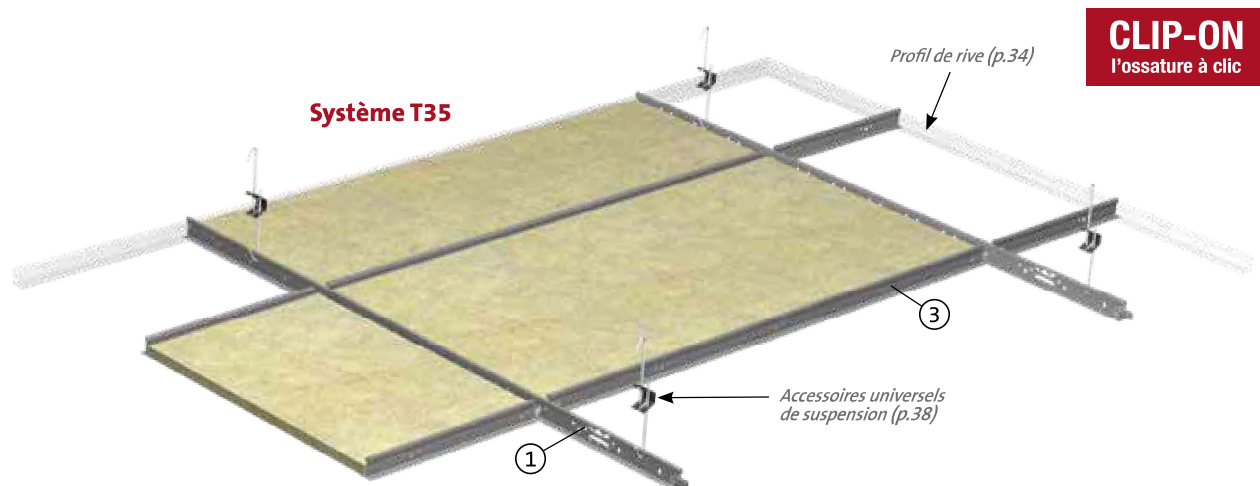

## OSSATURES QUICK-LOCK® CLIP-ON

### LES + PRODUIT

- Porteurs numérotés pour un repérage facile des lumières
- Déconnexion des porteurs sans outil
- Déconnexion des entretoises par simple pression sur le clip
- Réutilisation des ossatures après déconnexion
- Connexions garanties par clic audible
- Stabilité des entretoises dès la 1<sup>ère</sup> connexion

## Système CLIP-ON T35

	Matière	Produit	Code article	Désignation	Hauteur (mm)	Longueur (mm)	Section	Pas de lumières (mm)	Unité	Pièces / colis	ml / colis	Poids / colis (kg)	Colis / palette	Classe de service
	Acier prélaqué Blanc standard	Porteur	14537	Porteur CLIP-ON T35 3600 blanc	38	3600	T35/38	200	colis	14	50,40	23,00	70	A
		Entretoise	14522	Entretoise CLIP-ON T35 1200 blanc	38	1200	T35/38	300	colis	28	33,60	15,20	64	A
			14523	Entretoise CLIP-ON T35 1500 blanc	38	1500	T35/38	750	colis	28	42,00	18,15	80	A
			14524	Entretoise CLIP-ON T35 1995 blanc	38	1995	T35/38	997,50	colis	14	27,93	12,70	70	A
	Acier prélaqué Noir 9005	Porteur	16547	Porteur CLIP-ON T35 3600 noir	38	3600	T35/38	200	colis	14	50,40	23,00	70	C
		Entretoise	16491	Entretoise CLIP-ON T35 1200 noir	38	1200	T35/38	300	colis	28	33,60	15,20	64	C
			16497	Entretoise CLIP-ON T35 1500 noir	38	1500	T35/38	750	colis	28	42	18,15	80	C
			16498	Entretoise CLIP-ON T35 1995 noir	38	1995	T35/38	997,50	colis	14	27,93	12,70	70	C
	Acier postlaqué EuroColors	Porteur		Porteur CLIP-ON T35 3600 EuroColors	38	3600	T35/38	200	colis	14	50,40	23,00	70	C
		Entretoise		Entretoise CLIP-ON T35 1200 EuroColors	38	1200	T35/38	300	colis	28	33,60	15,20	64	C
				Entretoise CLIP-ON T35 1500 EuroColors	38	1500	T35/38	750	colis	28	42	18,15	80	C
				Entretoise CLIP-ON T35 1995 EuroColors	38	1995	T35/38	997,50	colis	14	42	12,70	70	C

## Positionnement des lumières - porteur T35

**CLIP-ON**  
l'ossature à clic

Pour module 600x1200