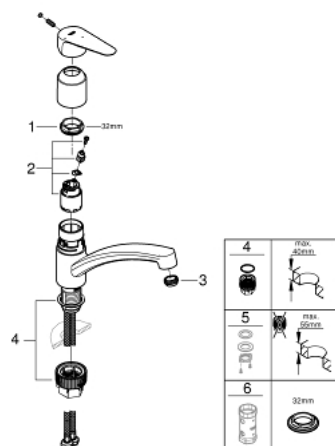

31 682 000 MITIGEUR MONOCOMMANDE EVIER

DESCRIPTION DU PRODUIT

- **Bec bas**
- Monotrou sur plage
- **GROHE StarLight** Chrome éclatant et durable
- **GROHE Longlife ES** cartouche céramique 35 mm avec économie d'énergie, ouverture dans l'axe en eau froide et butée Eco
- Limiteur de débit ajustable
- **GROHE Zero conduit d'eau isolé sans plomb ni nickel**
- Bec tube pivotant
- Zone de rotation 140°
- Mousseur avec fente, pour un remplacement sans outil
- Flexibles de raccordement souples
-
- **GROHE FastFixation Plus** installation simple et ultra rapide - aucun outil nécessaire
- Pour une installation sur un plan supérieur à 40 mm, il sera nécessaire de commander séparément le kit de fixation 48 384 000, non fourni

31 682 000 MITIGEUR MONOCOMMANDE EVIER

31 682 000 MITIGEUR MONOCOMMANDE EVIER

PIÈCES DÉTACHÉES

- 1: anneau fileté (N ° de commande 46815000)
- 2: Cartouche (N ° de commande 46824000)
- 3: brise-jet (N ° de commande 48264000)
- 4: **Kit de fixation** (N ° de commande 48477000)
- 5: Kit de fixation