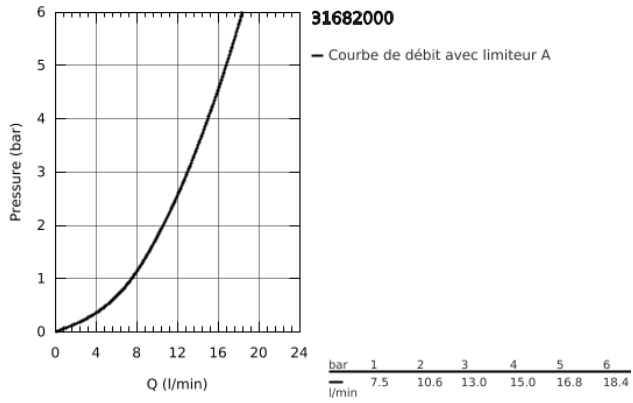

31 682 000 MITIGEUR MONOCOMMANDE EVIER

DESCRIPTION DU PRODUIT

- **Bec bas**
- Monotrou sur plage
- **GROHE StarLight** Chrome éclatant et durable
- **GROHE Longlife ES** cartouche céramique 35 mm avec économie d'énergie, ouverture dans l'axe en eau froide et butée Eco
- Limiteur de débit ajustable
- **GROHE Zero conduit d'eau isolé sans plomb ni nickel**
- Bec tube pivotant
- Zone de rotation 140°
- Mousseur avec fente, pour un remplacement sans outil
- Flexibles de raccordement souples
-
- **GROHE FastFixation Plus** installation simple et ultra rapide - aucun outil nécessaire
- Pour une installation sur un plan supérieur à 40 mm, il sera nécessaire de commander séparément le kit de fixation 48 384 000, non fourni

31 682 000 MITIGEUR MONOCOMMANDE EVIER

31 682 000 MITIGEUR MONOCOMMANDE EVIER

PIÈCES DÉTACHÉES

- 1: anneau fileté (N ° de commande 46815000)
- 2: Cartouche (N ° de commande 46824000)
- 3: brise-jet (N ° de commande 48264000)
- 4: **Kit de fixation** (N ° de commande 48477000)
- 5: Kit de fixation