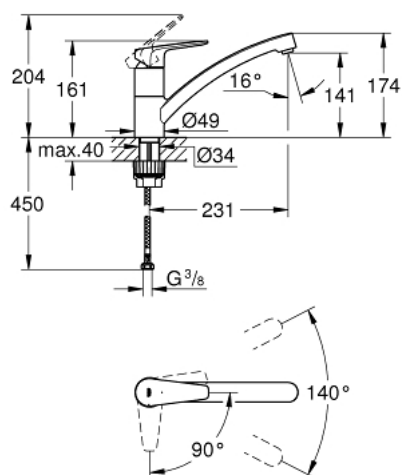

31 682 000 MITIGEUR MONOCOMMANDE EVIER

DESCRIPTION DU PRODUIT

- **Bec bas**
- Monotrou sur plage
- **GROHE StarLight** Chrome éclatant et durable
- **GROHE Longlife ES** cartouche céramique 35 mm avec économie d'énergie, ouverture dans l'axe en eau froide et butée Eco
- Limiteur de débit ajustable
- **GROHE Zero conduit d'eau isolé sans plomb ni nickel**
- Bec tube pivotant
- Zone de rotation 140°
- Mousseur avec fente, pour un remplacement sans outil
- Flexibles de raccordement souples
-
- **GROHE FastFixation Plus** installation simple et ultra rapide - aucun outil nécessaire
- Pour une installation sur un plan supérieur à 40 mm, il sera nécessaire de commander séparément le kit de fixation 48 384 000, non fourni

31 682 000 MITIGEUR MONOCOMMANDE EVIER

31 682 000 MITIGEUR MONOCOMMANDE EVIER

PIÈCES DÉTACHÉES

- 1: anneau fileté (N ° de commande 46815000)
- 2: Cartouche (N ° de commande 46824000)
- 3: brise-jet (N ° de commande 48264000)
- 4: **Kit de fixation** (N ° de commande 48477000)
- 5: Kit de fixation