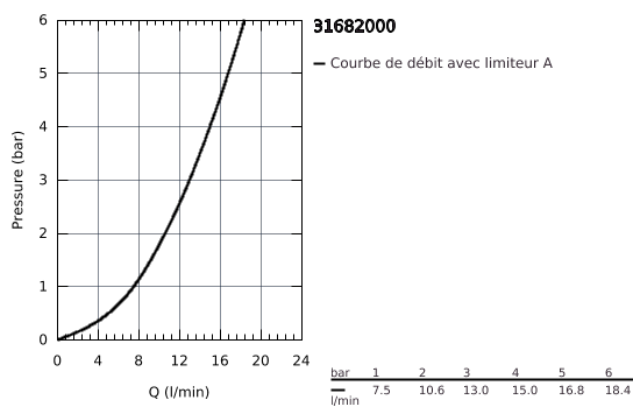

31 682 000 MITIGEUR MONOCOMMANDE EVIER

DESCRIPTION DU PRODUIT

- **Bec bas**
- Monotrou sur plage
- **GROHE StarLight** Chrome éclatant et durable
- **GROHE Longlife ES** cartouche céramique 35 mm avec économie d'énergie, ouverture dans l'axe en eau froide et butée Eco
- Limiteur de débit ajustable
- **GROHE Zero conduit d'eau isolé sans plomb ni nickel**
- Bec tube pivotant
- Zone de rotation 140°
- Mousseur avec fente, pour un remplacement sans outil
- Flexibles de raccordement souples
-
- **GROHE FastFixation Plus** installation simple et ultra rapide - aucun outil nécessaire
- Pour une installation sur un plan supérieur à 40 mm, il sera nécessaire de commander séparément le kit de fixation 48 384 000, non fourni

31 682 000 MITIGEUR MONOCOMMANDE EVIER

31 682 000 MITIGEUR MONOCOMMANDE EVIER

PIÈCES DÉTACHÉES

- 1: anneau fileté (N ° de commande 46815000)
- 2: Cartouche (N ° de commande 46824000)
- 3: brise-jet (N ° de commande 48264000)
- 4: **Kit de fixation** (N ° de commande 48477000)
- 5: Kit de fixation