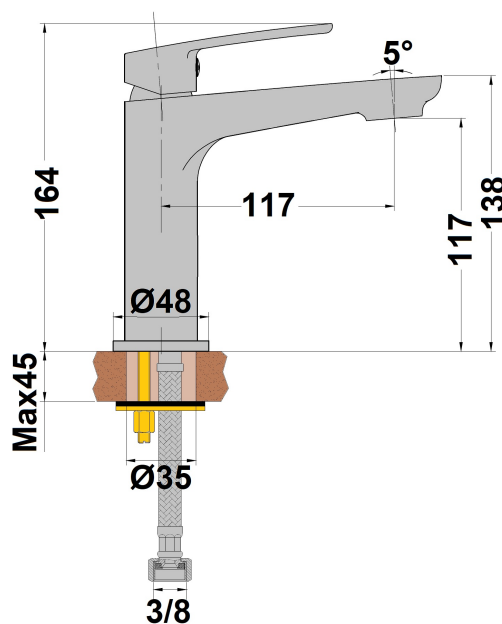

**MITIGEUR LAVABO RUBY**

Ref : **15CR211** | 139.00 € PPHT

Collection : **Ruby**  
**Aucun ECAU**

Finition : **Chrome**  
Débit : **12.0** l/min

Caractéristiques techniques :

Hauteur totale : 164 mm  
Hauteur sous bec : 117 mm  
Saillie du bec : 117 mm  
Livré avec vidage clic clac