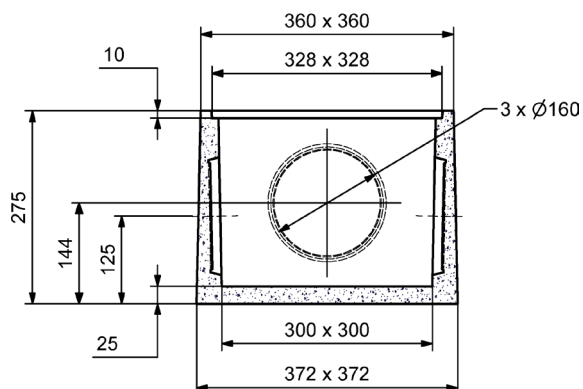

BOITE PLUVIALE RBA ALLEGEE

Dim. Int. 30x30 Haut. 22,5 cm

LEGER - ESTHETIQUE - FACILE A POSER

COUVERCLE ARME

Code Article : 243040

Poids : 8,1 Kg

Conditionnement : 54 / palette

Poids palette : 437,4 Kg

COUVERCLE NON ARME

Code Article : 243035

Poids : 7,7 Kg

Conditionnement : 18 / palette

Poids palette : 138,6 Kg

REHAUSSE A EMB. H : 25

Code Article : 243037

Poids : 24,7 Kg

Conditionnement : 24 / palette

Poids palette : 592,8 Kg

BOITE PLUV. RBA 30x30 H : 22,5 Int. A EMB. SANS COUVERCLE

Code Article : 243030

Poids : 28,9 Kg

Conditionnement : 24 / palette

Poids palette : 693,6 Kg