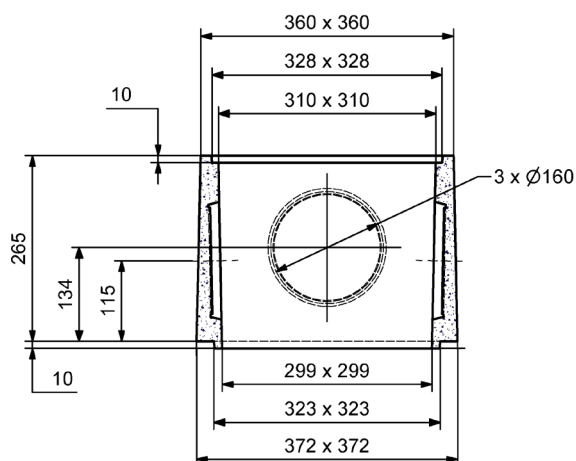

BOITE PLUVIALE RBA ALLEGEE

Dim. Int. 30x30 Haut. 22,5 cm

LEGER - ESTHETIQUE - FACILE A POSER

COUVERCLE ARME

Code Article : 243040

Poids : 8,1 Kg

Conditionnement : 54 / palette

Poids palette : 437,4 Kg

COUVERCLE NON ARME

Code Article : 243035

Poids : 7,7 Kg

Conditionnement : 18 / palette

Poids palette : 138,6 Kg

REHAUSSE A EMB. H : 25

Code Article : 243037

Poids : 24,7 Kg

Conditionnement : 24 / palette

Poids palette : 592,8 Kg

BOITE PLUV. RBA 30x30 H : 22,5 Int. A EMB. SANS COUVERCLE

Code Article : 243030

Poids : 28,9 Kg

Conditionnement : 24 / palette

Poids palette : 693,6 Kg