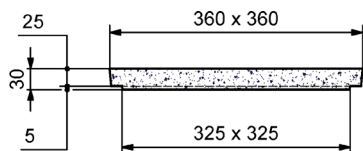

BOITE PLUVIALE RBA ALLEGEE

Dim. Int. 30x30 Haut. 22,5 cm

LEGER - ESTHETIQUE - FACILE A POSER

COUVERCLE ARME

Code Article : 243040

Poids : 8,1 Kg

Conditionnement : 54 / palette

Poids palette : 437,4 Kg

COUVERCLE NON ARME

Code Article : 243035

Poids : 7,7 Kg

Conditionnement : 18 / palette

Poids palette : 138,6 Kg

REHAUSSE A EMB. H : 25

Code Article : 243037

Poids : 24,7 Kg