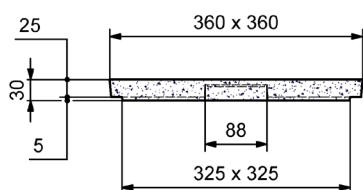

BOITE PLUVIALE RBA ALLEGEE

Dim. Int. 30x30 Haut. 22,5 cm

LEGER - ESTHETIQUE - FACILE A POSER

COUVERCLE ARME

Code Article : 243040

Poids : 8,1 Kg

Conditionnement : 54 / palette

Poids palette : 437,4 Kg

COUVERCLE NON ARME

Code Article : 243035

Poids : 7,7 Kg

Conditionnement : 18 / palette

Poids palette : 138,6 Kg

REHAUSSE A EMB. H : 25

Code Article : 243037

Poids : 24,7 Kg