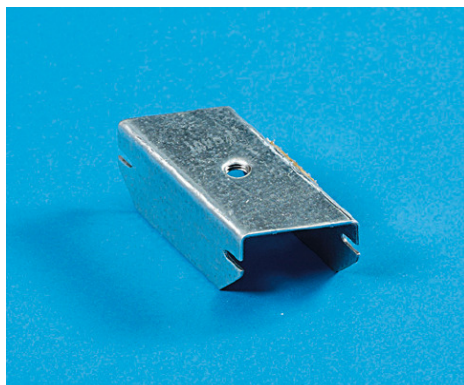

SUSPENTE PIVOT

SUSPENTE PIVOT

Système F47

Fixation de F 47, clipsage par 1/4 de tour.

> Description détaillée

Présentation du produit :

Fixation de F 47, clipsage par 1/4 de tour

- Charge admissible : 50 daN sur F47