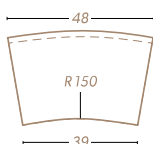

Palatium

DÉCLINABLE EN PLUSIEURS DIMENSIONS,
L'OPUS 5 FORMATS, DONNE DU CACHET
À MA TERRASSE.

DALLE

50 × 50 cm - ép. 2,2 cm

ED13433 - Nuance pierre

DALLAGE MULTIFORMAT

ép. 2,5 cm

ED11659 - Arctique

ED11661 - Colorado

ED11658 - Nuance pierre

30 × 30 cm

30 × 45 cm

45 × 45 cm

60 × 30 cm

60 × 45 cm

BORDURE

50 × 15 × 5 cm

ED08923 - Nuance pierre

COUVERTINE

50 × 28 cm

ED08921 - Nuance pierre

MARCHE MARGELLE

49,5 × 35 × 4 cm

Nuance pierre :

ED06513 - Droite

ED07102 - Courbe

ED07105 - Angle rentrant

ED07104 - Angle sortant

KIT ROSACE

3 × 3 m

Avec raccords de jonction

ED07116 - Nuance pierre