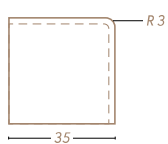

Palatium

DÉCLINABLE EN PLUSIEURS DIMENSIONS,
L'OPUS 5 FORMATS, DONNE DU CACHET
À MA TERRASSE.

DALLE

50 × 50 cm - ép. 2,2 cm

ED13433 - Nuance pierre

DALLAGE MULTIFORMAT

ép. 2,5 cm

ED11659 - Arctique

ED11661 - Colorado

ED11658 - Nuance pierre

30 × 30 cm

30 × 45 cm

45 × 45 cm

60 × 30 cm

60 × 45 cm

BORDURE

50 × 15 × 5 cm

ED08923 - Nuance pierre

COUVERTINE

50 × 28 cm

ED08921 - Nuance pierre

MARCHE MARGELLE

49,5 × 35 × 4 cm

Nuance pierre :

ED06513 - Droite

ED07102 - Courbe

ED07105 - Angle rentrant

ED07104 - Angle sortant

KIT ROSACE

3 × 3 m

Avec raccords de jonction

ED07116 - Nuance pierre