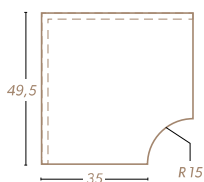

Palatium

DÉCLINABLE EN PLUSIEURS DIMENSIONS,
L'OPUS 5 FORMATS, DONNE DU CACHET
À MA TERRASSE.

DALLE

50 × 50 cm - ép. 2,2 cm

ED13433 - Nuance pierre

DALLAGE MULTIFORMAT

ép. 2,5 cm

ED11659 - Arctique

ED11661 - Colorado

ED11658 - Nuance pierre

30 × 30 cm

30 × 45 cm

45 × 45 cm

60 × 30 cm

60 × 45 cm

BORDURE

50 × 15 × 5 cm

ED08923 - Nuance pierre

COUVERTINE

50 × 28 cm

ED08921 - Nuance pierre

MARCHE MARGELLE

49,5 × 35 × 4 cm

Nuance pierre :

ED06513 - Droite

ED07102 - Courbe

ED07105 - Angle rentrant

ED07104 - Angle sortant

KIT ROSACE

3 × 3 m

Avec raccords de jonction

ED07116 - Nuance pierre