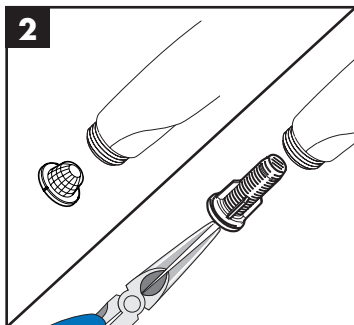

www.hansgrohe.com/cleaning-recommendation

www.hansgrohe.com/cleaning-recommendation

www.hansgrohe.com/cleaning-recommendation

www.hansgrohe.com/cleaning-recommendation

Service

- DE** Einfach sauber: Kalk lässt sich von den Noppen ganz leicht abrubbeln.
- FR** La propreté en toute simplicité: les dépôts formés sur les buses élastiques en silicone s'éliminent par un simple passage de la main.
- EN** Just clean: simply rub over the spray nozzles to remove lime scale.
- IT** Facile da pulire: Il calcare viene eliminato semplicemente dagli ugelli elastici in silicone.
- ES** Fácil aseo: La cal se puede retirar sencillamente frotando con los dedos de las toberas elásticas de silicona.
- NL** Eenvoudig schoon: Kalk kan eenvoudig van de noppen worden gewreven.
- DK** Enkel rengøring: Det er let at fjerne kalkaflejringer fra stråledyserne.
- PT** Simplesmente limpo: o calcário pode ser simplesmente retirado das saliências através de fricção.
- PL** Po prostu czysto: Pęczki można całkiem łatwo oczyścić z kamienia.
- CS** Jednoduše čistě: Vapenné usazeniny můžete z noplek snadno odstranit ořením.
- SK** Jednoducho čistý: Vodný kameň sa dá zo štetín celkom ľahko odstrániť.
- ZH** 清洁: 只需要揉搓花洒表面的出水孔即可去除水垢。
- RU** Простота чистки: известь очень легко стирается с утолщений.
- FI** Yksinkertaisesti puhdas: kalkin voi helposti hieroa irti nypystä.
- SV** Enkelt att göra rent: det är lätt att ta bort kalk från nopporna.
- LT** Paprasta švara: kalkės lengvai nugrandomos nuo kilpos.
- HR** Jednostavno čisto: Kamenac se sasvim lako uklanja s izbočina.
- TR** Sadece temiz: Kireç, düğümlemlerle kolayca ovalanabilir.