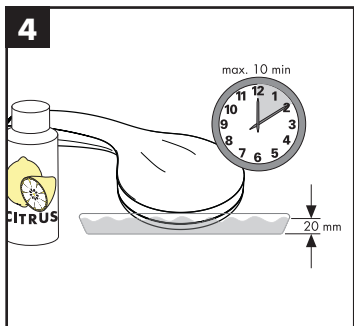

www.hansgrohe.com/cleaning-recommendation

www.hansgrohe.com/cleaning-recommendation

www.hansgrohe.com/cleaning-recommendation

www.hansgrohe.com/cleaning-recommendation

Service

- DE** Einfach sauber: Kalk lässt sich von den Noppen ganz leicht abrubbeln.
- FR** La propreté en toute simplicité: les dépôts formés sur les buses élastiques en silicone s'éliminent par un simple passage de la main.
- EN** Just clean: simply rub over the spray nozzles to remove lime scale.
- IT** Facile da pulire: Il calcare viene eliminato semplicemente dagli ugelli elastici in silicone.
- ES** Fácil aseo: La cal se puede retirar sencillamente frotando con los dedos de las toberas elásticas de silicona.
- NL** Eenvoudig schoon: Kalk kan eenvoudig van de noppen worden gewreven.
- DK** Enkel rengøring: Det er let at fjerne kalkaflejringer fra stråledyserne.
- PT** Simplesmente limpo: o calcário pode ser simplesmente retirado das saliências através de fricção.
- PL** Po prostu czysto: Pęczki można całkiem łatwo oczyścić z kamienia.
- CS** Jednoduše čistě: Vapenné usazeniny můžete z noplek snadno odstranit ořením.
- SK** Jednoducho čistý: Vodný kameň sa dá zo štetín celkom ľahko odstrániť.
- ZH** 清洁: 只需要揉搓花洒表面的出水孔即可去除水垢。
- RU** Простота чистки: известь очень легко стирается с утолщений.
- FI** Yksinkertaisesti puhdas: kalkin voi helposti hieroa irti nypystä.
- SV** Enkelt att göra rent: det är lätt att ta bort kalk från nopporna.
- LT** Paprasta švara: kalkės lengvai nugrandomos nuo kilpos.
- HR** Jednostavno čisto: Kamenac se sasvim lako uklanja s izbočina.
- TR** Sadece temiz: Kireç, düğümlemlerle kolayca ovalanabilir.