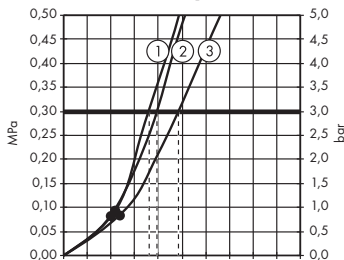

P max.
0,6 MPa
6 bar

0,1 - 0,4 MPa
1 - 4 bar

T max.
60 °C

< 50 °C

Q = l/min 0 3 6 9 12 15 18 21 24 27 30
Q = l/sec 0 0,1 0,2 0,3 0,4 0,5

Croma Select S 1jet 26804XXX

Croma Select E 1jet 26814XXX

Q = l/min 0 3 6 9 12 15 18 21 24 27 30
Q = l/sec 0 0,1 0,2 0,3 0,4 0,5