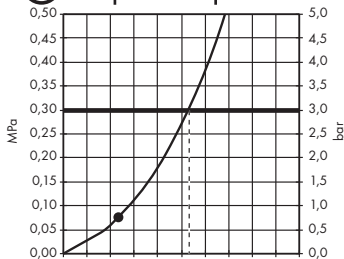

P max.
0,6 MPa
6 bar

0,1 - 0,4 MPa
1 - 4 bar

T max.
60 °C

< 50 °C

Q = l/min 0 3 6 9 12 15 18 21 24 27 30
Q = l/sec 0 0,1 0,2 0,3 0,4 0,5

Croma Select S 1jet 26804XXX

Croma Select E 1jet 26814XXX

Q = l/min 0 3 6 9 12 15 18 21 24 27 30
Q = l/sec 0 0,1 0,2 0,3 0,4 0,5