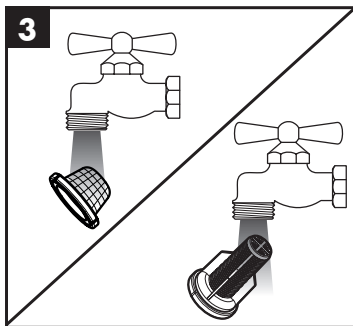

www.hansgrohe.com/cleaning-recommendation

www.hansgrohe.com/cleaning-recommendation

www.hansgrohe.com/cleaning-recommendation

www.hansgrohe.com/cleaning-recommendation

Service

- DE** Einfach sauber: Kalk lässt sich von den Noppen ganz leicht abrubbeln.
- FR** La propreté en toute simplicité: les dépôts formés sur les buses élastiques en silicone s'éliminent par un simple passage de la main.
- EN** Just clean: simply rub over the spray nozzles to remove lime scale.
- IT** Facile da pulire: Il calcare viene eliminato semplicemente dagli ugelli elastici in silicone.
- ES** Fácil aseo: La cal se puede retirar sencillamente frotando con los dedos de las toberas elásticas de silicona.
- NL** Eenvoudig schoon: Kalk kan eenvoudig van de noppen worden gewreven.
- DK** Enkel rengøring: Det er let at fjerne kalkaflejringer fra stråledyserne.
- PT** Simplesmente limpo: o calcário pode ser simplesmente retirado das saliências através de fricção.
- PL** Po prostu czysto: Pęczki można całkiem łatwo oczyścić z kamienia.
- CS** Jednoduše čistě: Vapenné usazeniny můžete z noplek snadno odstranit ořením.
- SK** Jednoducho čistý: Vodný kameň sa dá zo štetín celkom ľahko odstrániť.
- ZH** 清洁: 只需要揉搓花洒表面的出水孔即可去除水垢。
- RU** Простота чистки: известь очень легко стирается с утолщений.
- FI** Yksinkertaisesti puhdas: kalkin voi helposti hieroa irti nypystä.
- SV** Enkelt att göra rent: det är lätt att ta bort kalk från nopporna.
- LT** Paprasta švara: kalkės lengvai nugrandomos nuo kilpos.
- HR** Jednostavno čisto: Kamenac se sasvim lako uklanja s izbočina.
- TR** Sadece temiz: Kireç, düğümlemlerle kolayca ovalanabilir.