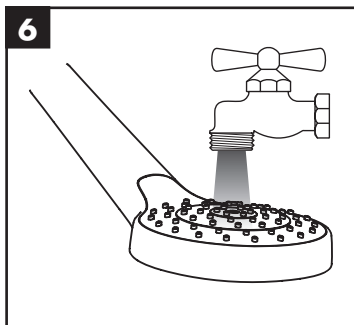

www.hansgrohe.com/cleaning-recommendation

www.hansgrohe.com/cleaning-recommendation

www.hansgrohe.com/cleaning-recommendation

www.hansgrohe.com/cleaning-recommendation

Service

- DE** Einfach sauber: Kalk lässt sich von den Noppen ganz leicht abrubbeln.
- FR** La propreté en toute simplicité: les dépôts formés sur les buses élastiques en silicone s'éliminent par un simple passage de la main.
- EN** Just clean: simply rub over the spray nozzles to remove lime scale.
- IT** Facile da pulire: Il calcare viene eliminato semplicemente dagli ugelli elastici in silicone.
- ES** Fácil aseo: La cal se puede retirar sencillamente frotando con los dedos de las toberas elásticas de silicona.
- NL** Eenvoudig schoon: Kalk kan eenvoudig van de noppen worden gewreven.
- DK** Enkel rengøring: Det er let at fjerne kalkaflejringer fra stråledyserne.
- PT** Simplesmente limpo: o calcário pode ser simplesmente retirado das saliências através de fricção.
- PL** Po prostu czysto: Pęczki można całkiem łatwo oczyścić z kamienia.
- CS** Jednoduše čistě: Vapenné usazeniny můžete z noplek snadno odstranit ořením.
- SK** Jednoducho čistý: Vodný kameň sa dá zo štetín celkom ľahko odstrániť.
- ZH** 清洁: 只需要揉搓花洒表面的出水孔即可去除水垢。
- RU** Простота чистки: известь очень легко стирается с утолщений.
- FI** Yksinkertaisesti puhdas: kalkin voi helposti hieroa irti nypystä.
- SV** Enkelt att göra rent: det är lätt att ta bort kalk från nopporna.
- LT** Paprasta švara: kalkės lengvai nugrandomos nuo kilpos.
- HR** Jednostavno čisto: Kamenac se sasvim lako uklanja s izbočina.
- TR** Sadece temiz: Kireç, düğümlemlerle kolayca ovalanabilir.