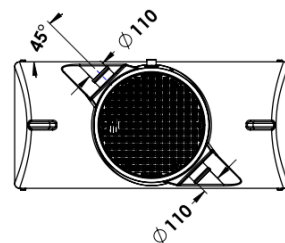

Caractéristiques techniques :

Le séparateur de graisses HG05_E est composé :

- D'une cuve monobloc en polyéthylène rotomoulé,
- D'un couvercle en polyéthylène verrouillé et étanche aux odeurs,
- D'une entrée et d'une sortie PVC DN110,
- D'un passe-câble DN50 permettant l'installation d'une alarme AG.

**Pose en élévation
Passage des portes**

• HG0502E

Taille Nominale : 2

Volume utile total : 680 l

Poids : 64 kg

• HG0504E

Taille Nominale : 4

Volume utile total : 1600 l

Poids : 116 kg

Séparateur de graisses avec débourbeur

HG05

Pe

Ed 05 2017a

Options :

- **Alarme de graisses – AG**

Alarme sonore et / ou visuelle 230 V pour séparateur de graisses permettant de signaler un niveau de graisses dans le séparateur avant saturation. Elle détecte également une absence de remise en eau (possible après les opérations de vidange). Equipée d'un coffret de contrôle IP67 et d'une sonde capacitive IP68/IP69K avec 10 m de câble.