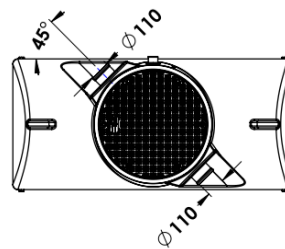

Cet appareil est conforme à la norme NF EN 1825-1.

Avantages :

Le séparateur de graisses type HG05_E a été spécialement conçu pour être **posé en élévation**.

Sa **largeur hors-tout inférieure à 800 mm** permet de le faire **passer dans le cadre d'une porte** et facilite ainsi son installation dans un sous-sol existant.

Caractéristiques techniques :

Le séparateur de graisses HG05_E est composé :

- D'une cuve monobloc en polyéthylène rotomoulé,
- D'un couvercle en polyéthylène verrouillé et étanche aux odeurs,
- D'une entrée et d'une sortie PVC DN110,
- D'un passe-câble DN50 permettant l'installation d'une alarme AG.

**Pose en élévation
Passage des portes**

• HG0502E

Taille Nominale : 2

Volume utile total : 680 l

Poids : 64 kg

• HG0504E

Taille Nominale : 4

Volume utile total : 1600 l

Poids : 116 kg

Séparateur de graisses avec débourbeur

HG05

Pe

Ed 05 2017a

Options :

- **Alarme de graisses – AG**

Alarme sonore et / ou visuelle 230 V pour séparateur de graisses permettant de signaler un niveau de graisses dans le séparateur avant saturation. Elle détecte également une absence de remise en eau (possible après les opérations de vidange). Equipée d'un coffret de contrôle IP67 et d'une sonde capacitive IP68/IP69K avec 10 m de câble.