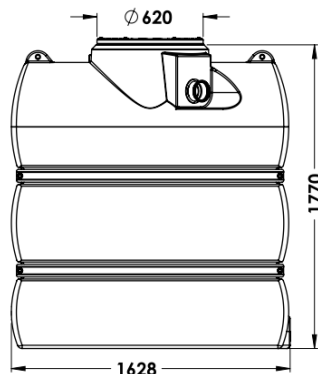

Caractéristiques techniques :

Le séparateur de graisses HG05_E est composé :

- D'une cuve monobloc en polyéthylène rotomoulé,
- D'un couvercle en polyéthylène verrouillé et étanche aux odeurs,
- D'une entrée et d'une sortie PVC DN110,
- D'un passe-câble DN50 permettant l'installation d'une alarme AG.

**Pose en élévation
Passage des portes**

• HG0502E

Taille Nominale : 2

Volume utile total : 680 l

Poids : 64 kg

• HG0504E

Taille Nominale : 4

Volume utile total : 1600 l

Poids : 116 kg

Séparateur de graisses avec débourbeur

HG05

Pe

Ed 05 2017a

Options :

- **Alarme de graisses – AG**

Alarme sonore et / ou visuelle 230 V pour séparateur de graisses permettant de signaler un niveau de graisses dans le séparateur avant saturation. Elle détecte également une absence de remise en eau (possible après les opérations de vidange). Equipée d'un coffret de contrôle IP67 et d'une sonde capacitive IP68/IP69K avec 10 m de câble.