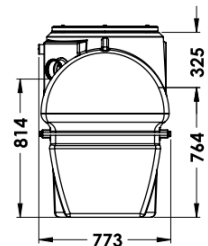

Caractéristiques techniques :

Le séparateur de graisses HG05_E est composé :

- D'une cuve monobloc en polyéthylène rotomoulé,
- D'un couvercle en polyéthylène verrouillé et étanche aux odeurs,
- D'une entrée et d'une sortie PVC DN110,
- D'un passe-câble DN50 permettant l'installation d'une alarme AG.

**Pose en élévation
Passage des portes**

• HG0502E

Taille Nominale : 2

Volume utile total : 680 l

Poids : 64 kg

• HG0504E

Taille Nominale : 4

Volume utile total : 1600 l