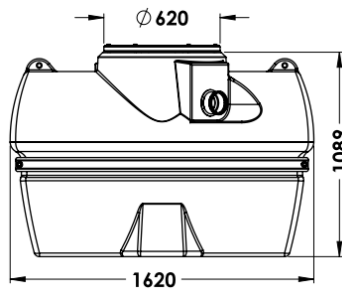

Cet appareil est conforme à la norme NF EN 1825-1.

Avantages :

Le séparateur de graisses type HG05_E a été spécialement conçu pour être **posé en élévation**.

Sa **largeur hors-tout inférieure à 800 mm** permet de le faire **passer dans le cadre d'une porte** et facilite ainsi son installation dans un sous-sol existant.

Caractéristiques techniques :

Le séparateur de graisses HG05_E est composé :

- D'une cuve monobloc en polyéthylène rotomoulé,
- D'un couvercle en polyéthylène verrouillé et étanche aux odeurs,
- D'une entrée et d'une sortie PVC DN110,
- D'un passe-câble DN50 permettant l'installation d'une alarme AG.

**Pose en élévation
Passage des portes**

• HG0502E

Taille Nominale : 2

Volume utile total : 680 l

Poids : 64 kg

• HG0504E

Taille Nominale : 4

Volume utile total : 1600 l

Poids : 116 kg

Séparateur de graisses avec débourbeur

HG05

Pe

Ed 05 2017a

Options :

- **Alarme de graisses – AG**

Alarme sonore et / ou visuelle 230 V pour séparateur de graisses permettant de signaler un niveau de graisses dans le séparateur avant saturation. Elle détecte également une absence de remise en eau (possible après les opérations de vidange). Equipée d'un coffret de contrôle IP67 et d'une sonde capacitive IP68/IP69K avec 10 m de câble.