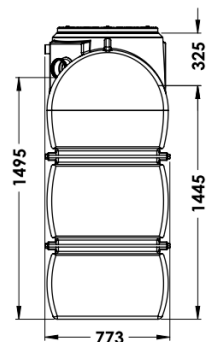

Caractéristiques techniques :

Le séparateur de graisses HG05_E est composé :

- D'une cuve monobloc en polyéthylène rotomoulé,
- D'un couvercle en polyéthylène verrouillé et étanche aux odeurs,
- D'une entrée et d'une sortie PVC DN110,
- D'un passe-câble DN50 permettant l'installation d'une alarme AG.

**Pose en élévation
Passage des portes**

• HG0502E

Taille Nominale : 2

Volume utile total : 680 l

Poids : 64 kg

• HG0504E

Taille Nominale : 4

Volume utile total : 1600 l