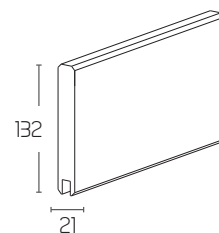

SCAËR

- ✓ Lame pin classe IV
- ✓ Section utile 132 x 21 mm et 132 x 32 mm
- ✓ Fixation avec profil U 45 x 45 mm

Lame Scaër 32 mm

Ref : A50234 - Long. 192

Ref : A50235 - Long. 192

Panneau déco

Lame Scaër 21 mm

Ref : A13109 - Long. 205

Ref : A13108 - Long. 175

Ref : A13107 - Long. 145

Lame bombée

Ref : A13097 - Long. 205

Ref : A13096 - Long. 175

Ref : A13095 - Long. 145

Lame de finition

Ref : A13094 - Long. 205

Ref : A13093 - Long. 175

Ref : A13092 - Long. 145

Profil U

Fixation contre poteau ou profil de finition

Ref : A13128 - Long. 210

Ref : A13127 - Long. 180

Ref : A13121 - Long. 150