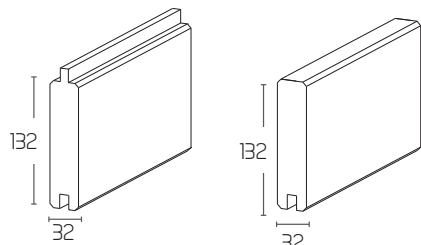

SCAËR

- ✓ Lame pin classe IV
- ✓ Section utile 132 x 21 mm et 132 x 32 mm
- ✓ Fixation avec profil U 45 x 45 mm

Lame Scaër 32 mm

Ref : A50234 - Long. 192

Ref : A50235 - Long. 192

Panneau déco

Lame Scaër 21 mm

Ref : A13109 - Long. 205

Ref : A13108 - Long. 175

Ref : A13107 - Long. 145

Lame bombée

Ref : A13097 - Long. 205

Ref : A13096 - Long. 175

Ref : A13095 - Long. 145

Lame de finition

Ref : A13094 - Long. 205

Ref : A13093 - Long. 175

Ref : A13092 - Long. 145

Profil U

Fixation contre poteau ou profil de finition

Ref : A13128 - Long. 210

Ref : A13127 - Long. 180

Ref : A13121 - Long. 150