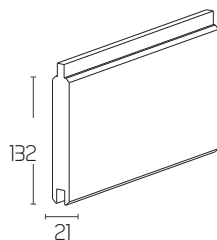

SCAËR

- ✓ Lame pin classe IV
- ✓ Section utile 132 x 21 mm et 132 x 32 mm
- ✓ Fixation avec profil U 45 x 45 mm

Lame Scaër 32 mm

Ref : A50234 - Long. 192

Ref : A50235 - Long. 192

Panneau déco

Lame Scaër 21 mm

Ref : A13109 - Long. 205

Ref : A13108 - Long. 175

Ref : A13107 - Long. 145

Lame bombée

Ref : A13097 - Long. 205

Ref : A13096 - Long. 175

Ref : A13095 - Long. 145

Lame de finition

Ref : A13094 - Long. 205

Ref : A13093 - Long. 175

Ref : A13092 - Long. 145

Profil U

Fixation contre poteau ou profil de finition

Ref : A13128 - Long. 210

Ref : A13127 - Long. 180

Ref : A13121 - Long. 150