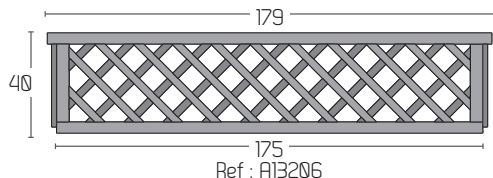

SCAËR

- ✓ Lame pin classe IV
- ✓ Section utile 132 x 21 mm et 132 x 32 mm
- ✓ Fixation avec profil U 45 x 45 mm

Lame Scaër 32 mm

Ref : A50234 - Long. 192

Ref : A50235 - Long. 192

Panneau déco

Lame Scaër 21 mm

Ref : A13109 - Long. 205

Ref : A13108 - Long. 175

Ref : A13107 - Long. 145

Lame bombée

Ref : A13097 - Long. 205

Ref : A13096 - Long. 175

Ref : A13095 - Long. 145

Lame de finition

Ref : A13094 - Long. 205

Ref : A13093 - Long. 175

Ref : A13092 - Long. 145

Profil U

Fixation contre poteau ou profil de finition

Ref : A13128 - Long. 210

Ref : A13127 - Long. 180

Ref : A13121 - Long. 150