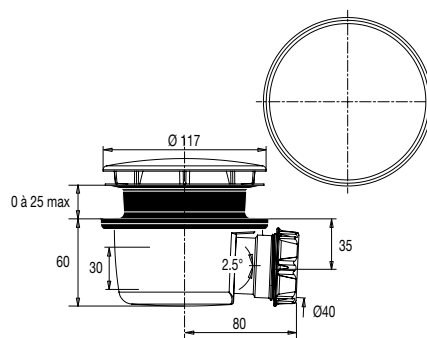

• AVANTAGES

Certifié conforme à la norme NF

Gain de place

Pose aisée et rapide

Accès direct à la canalisation : nettoyage facile sans outils

Labellisé solution durable et écologique