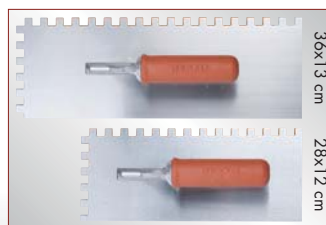

PLATOIRS DENTÉS 36x13 cm (14-3/16" x 4-3/4") POIGNÉE EN LATEX

MADE IN ITALY

184Q12G

184Q10G

184Q03G

184V06G

184V09G

184T15G

EMBALLAGE

CARTON

PLATOIRS DENTÉS 36x13 cm POIGNÉE EN LATEX

- La nouvelle gamme de plateau 36x13 cm avec manche en caoutchouc, couvre 30 % de plus que les plateaux 28x12 cm.
- Particulièrement adapté pour la pose de carreaux de grands formats.
- En acier trempé.

- Support de poignée en aluminium brillant électrosoudé.
- Poignée en caoutchouc.
- Poignée avec traitement anti-rouille.
- Disponible avec des dents : carré, V, ronde ou lisse.

Article	Barcode	Carton	Type	Dimension des Dents		36x13 cm	11" x 5 1/8"	340 gr	12 oz	38x30xh12 cm	15" x 12" x h 4 3/4"	3 Kg	6.6 lbs
184Q12G	8024648003911	6		12x12 mm	15/32" x 15/32"								
184Q10G	8024648003904	6		10x10 mm	13/32" x 13/32"								
184Q03G	8024648003874	6		3x3 mm	1/8" x 1/8"								
184V06G	8024648086716	6		8 mm	5/16"								
184V09G	8024648086723	6		11 mm	7/16"								
184T15G	8024648004208	6		15 mm	9/16"								