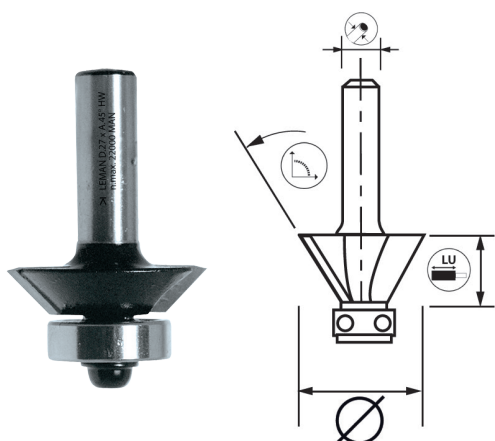

MÈCHE À CHANFREINER + GUIDE

DEF.469.68

Idéal pour

Bois massif

Mé laminé

CLASSIC

Caractéristiques

- Chanfreinage des chants dans les bois durs, les panneaux mélaminés et stratifiés, en suivant un gabarit.
- Rechange : roulement 890.002.03.

30°

45°

HM

EN847-1

Fiche produit

Consultez nos 8000 références sur notre site web

Données techniques

Diamètre	Longueur utile	Diamètre queue/manche	Nombre de coupes	Angle	Référence	Conditionnement	Gencod
26	8,5	6	2	30°	4696.730.00	1	3510784696728
27	5,5	6	2	45°	4696.745.00	1	3510784696735
26	8,5	8	2	30°	4698.730.00	1	3510784698722
27	5,5	8	2	45°	4698.745.00	1	3510784698739