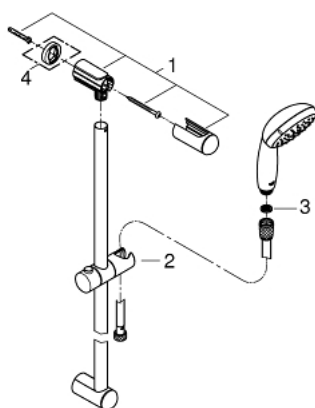

26 162 001 TEMPESTA 100 ENSEMBLE DE DOUCHE 2 JETS AVEC BARRE

DESCRIPTION DU PRODUIT

- Couleur: Chromé
- Composé de :
- Douchette (26 161 001)
- Barre de douche 600 mm (27 523 000)
- Flexible Relaxaflex 1750 mm (28 154 001)
- GROHE Économie d'eau débit limité inférieur 9,5l/min
- GROHE DreamSpray débit d'eau uniforme pour tous les types de jets
- GROHE Brilliance Longue Durée : Brillance éclatante année après année
- Procédé anti-calcaire SpeedClean
- ShockProof anneau en silicone protecteur en cas de chute
- Conduits d'eau internes, longévité maximale

NORMS & APPROVALS NF - Classement E01 C1 A3 U3

26 162 001 **TEMPESTA 100 ENSEMBLE DE DOUCHE 2 JETS AVEC BARRE**

26 162 001 TEMPESTA 100 ENSEMBLE DE DOUCHE 2 JETS AVEC BARRE

PIÈCES DÉTACHÉES, mars 2017 – now

1: Embout de barre (N ° de commande 48098000)

2: Curseur (N ° de commande 48099000)

3: Filtre (N ° de commande 0700200M)

4: Câble d'épaisseur (N ° de commande 48051000)*

*Accessoires spéciaux