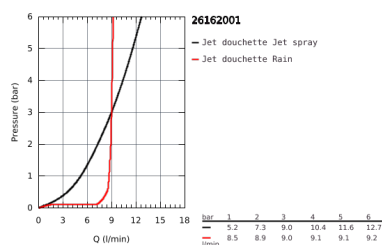

26 162 001 TEMPESTA 100 ENSEMBLE DE DOUCHE 2 JETS AVEC BARRE

DESCRIPTION DU PRODUIT

- Couleur: Chromé
- Composé de :
- Douchette (26 161 001)
- Barre de douche 600 mm (27 523 000)
- Flexible Relaxaflex 1750 mm (28 154 001)
- GROHE Économie d'eau débit limité inférieur 9,5l/min
- GROHE DreamSpray débit d'eau uniforme pour tous les types de jets
- GROHE Brilliance Longue Durée : Brillance éclatante année après année
- Procédé anti-calcaire SpeedClean
- ShockProof anneau en silicone protecteur en cas de chute
- Conduits d'eau internes, longévité maximale

NORMS & APPROVALS NF - Classement E01 C1 A3 U3

26 162 001 **TEMPESTA 100 ENSEMBLE DE DOUCHE 2 JETS AVEC BARRE**

26 162 001 TEMPESTA 100 ENSEMBLE DE DOUCHE 2 JETS AVEC BARRE

PIÈCES DÉTACHÉES, mars 2017 – now