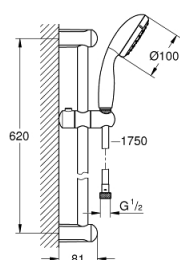

26 162 001 TEMPESTA 100 ENSEMBLE DE DOUCHE 2 JETS AVEC BARRE

DESCRIPTION DU PRODUIT

- Couleur: Chromé
- Composé de :
- Douchette (26 161 001)
- Barre de douche 600 mm (27 523 000)
- Flexible Relaxaflex 1750 mm (28 154 001)
- GROHE Économie d'eau débit limité inférieur 9,5l/min
- GROHE DreamSpray débit d'eau uniforme pour tous les types de jets
- GROHE Brilliance Longue Durée : Brillance éclatante année après année
- Procédé anti-calcaire SpeedClean
- ShockProof anneau en silicone protecteur en cas de chute
- Conduits d'eau internes, longévité maximale

NORMS & APPROVALS NF - Classement E01 C1 A3 U3

26 162 001 **TEMPESTA 100 ENSEMBLE DE DOUCHE 2 JETS AVEC BARRE**

26 162 001 TEMPESTA 100 ENSEMBLE DE DOUCHE 2 JETS AVEC BARRE

PIÈCES DÉTACHÉES, mars 2017 – now

1: Embout de barre (N ° de commande 48098000)

2: Curseur (N ° de commande 48099000)

3: Filtre (N ° de commande 0700200M)

4: Câble d'épaisseur (N ° de commande 48051000)*

*Accessoires spéciaux