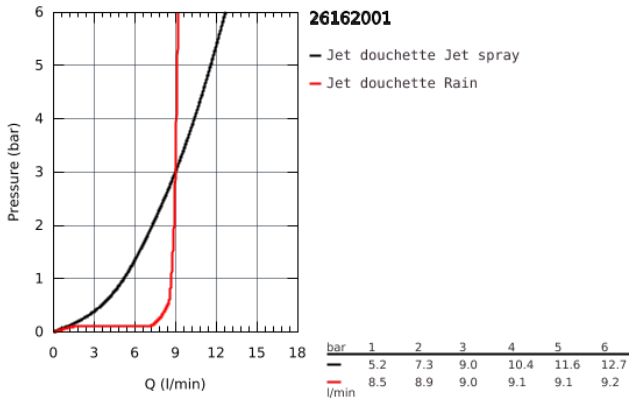

26 162 001 TEMPESTA 100 ENSEMBLE DE DOUCHE 2 JETS AVEC BARRE

DESCRIPTION DU PRODUIT

- Couleur: Chromé
- Composé de :
- Douchette (26 161 001)
- Barre de douche 600 mm (27 523 000)
- Flexible Relaxaflex 1750 mm (28 154 001)
- GROHE Économie d'eau débit limité inférieur 9,5l/min
- GROHE DreamSpray débit d'eau uniforme pour tous les types de jets
- GROHE Brilliance Longue Durée : Brillance éclatante année après année
- Procédé anti-calcaire SpeedClean
- ShockProof anneau en silicone protecteur en cas de chute
- Conduits d'eau internes, longévité maximale

NORMS & APPROVALS NF - Classement E01 C1 A3 U3

26 162 001 **TEMPESTA 100 ENSEMBLE DE DOUCHE 2 JETS AVEC BARRE**

26 162 001 TEMPESTA 100 ENSEMBLE DE DOUCHE 2 JETS AVEC BARRE

PIÈCES DÉTACHÉES, mars 2017 – now