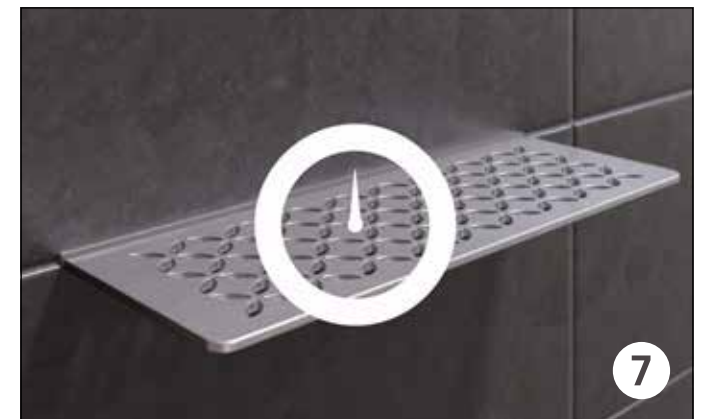

# Einbauanleitung Schlüter®-SHELF-W

Installation Instructions  
Instructions de mise  
Inbouwhandleiding  
Istruzioni di posa  
Instrucciones de instalación  
Montážní návod  
Instrukcja montażu  
Beépítési útmutató  
Montaj Kılavuzu  
Montagevejledning  
Instruções de montagem  
Οδηγίες τοποθέτησης