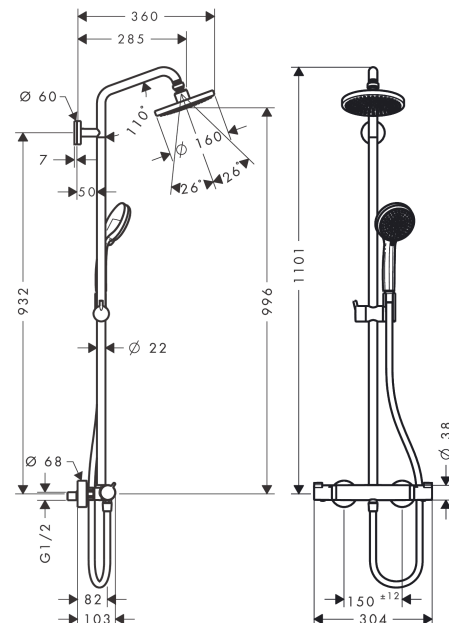

Plan géométral