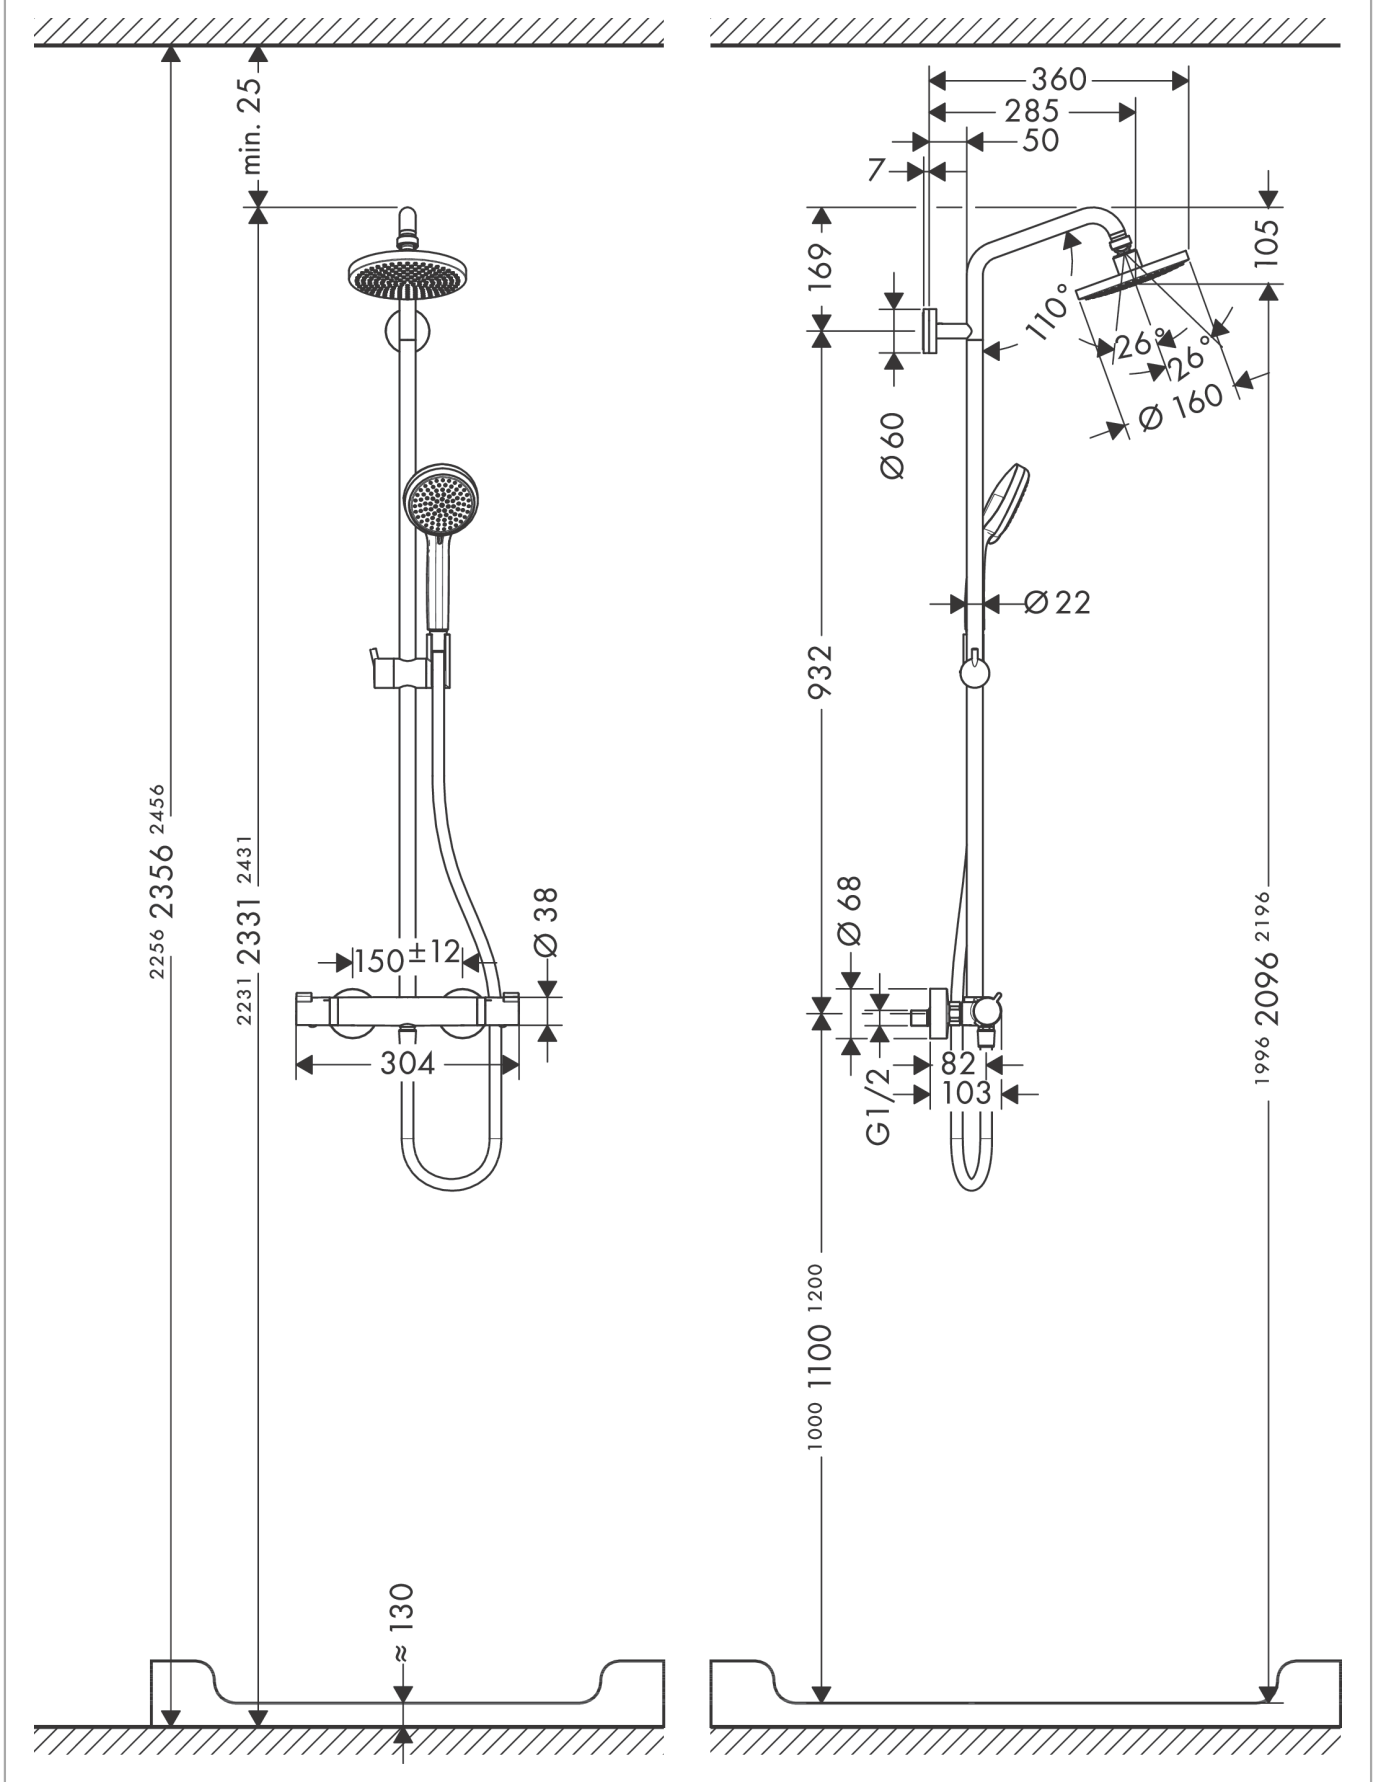

Croma
Colonne de douche 160 1jet avec mitigeur thermostatique
Surfaces: **chromé** Numéro d'article: **27135000**

Exemple de montage