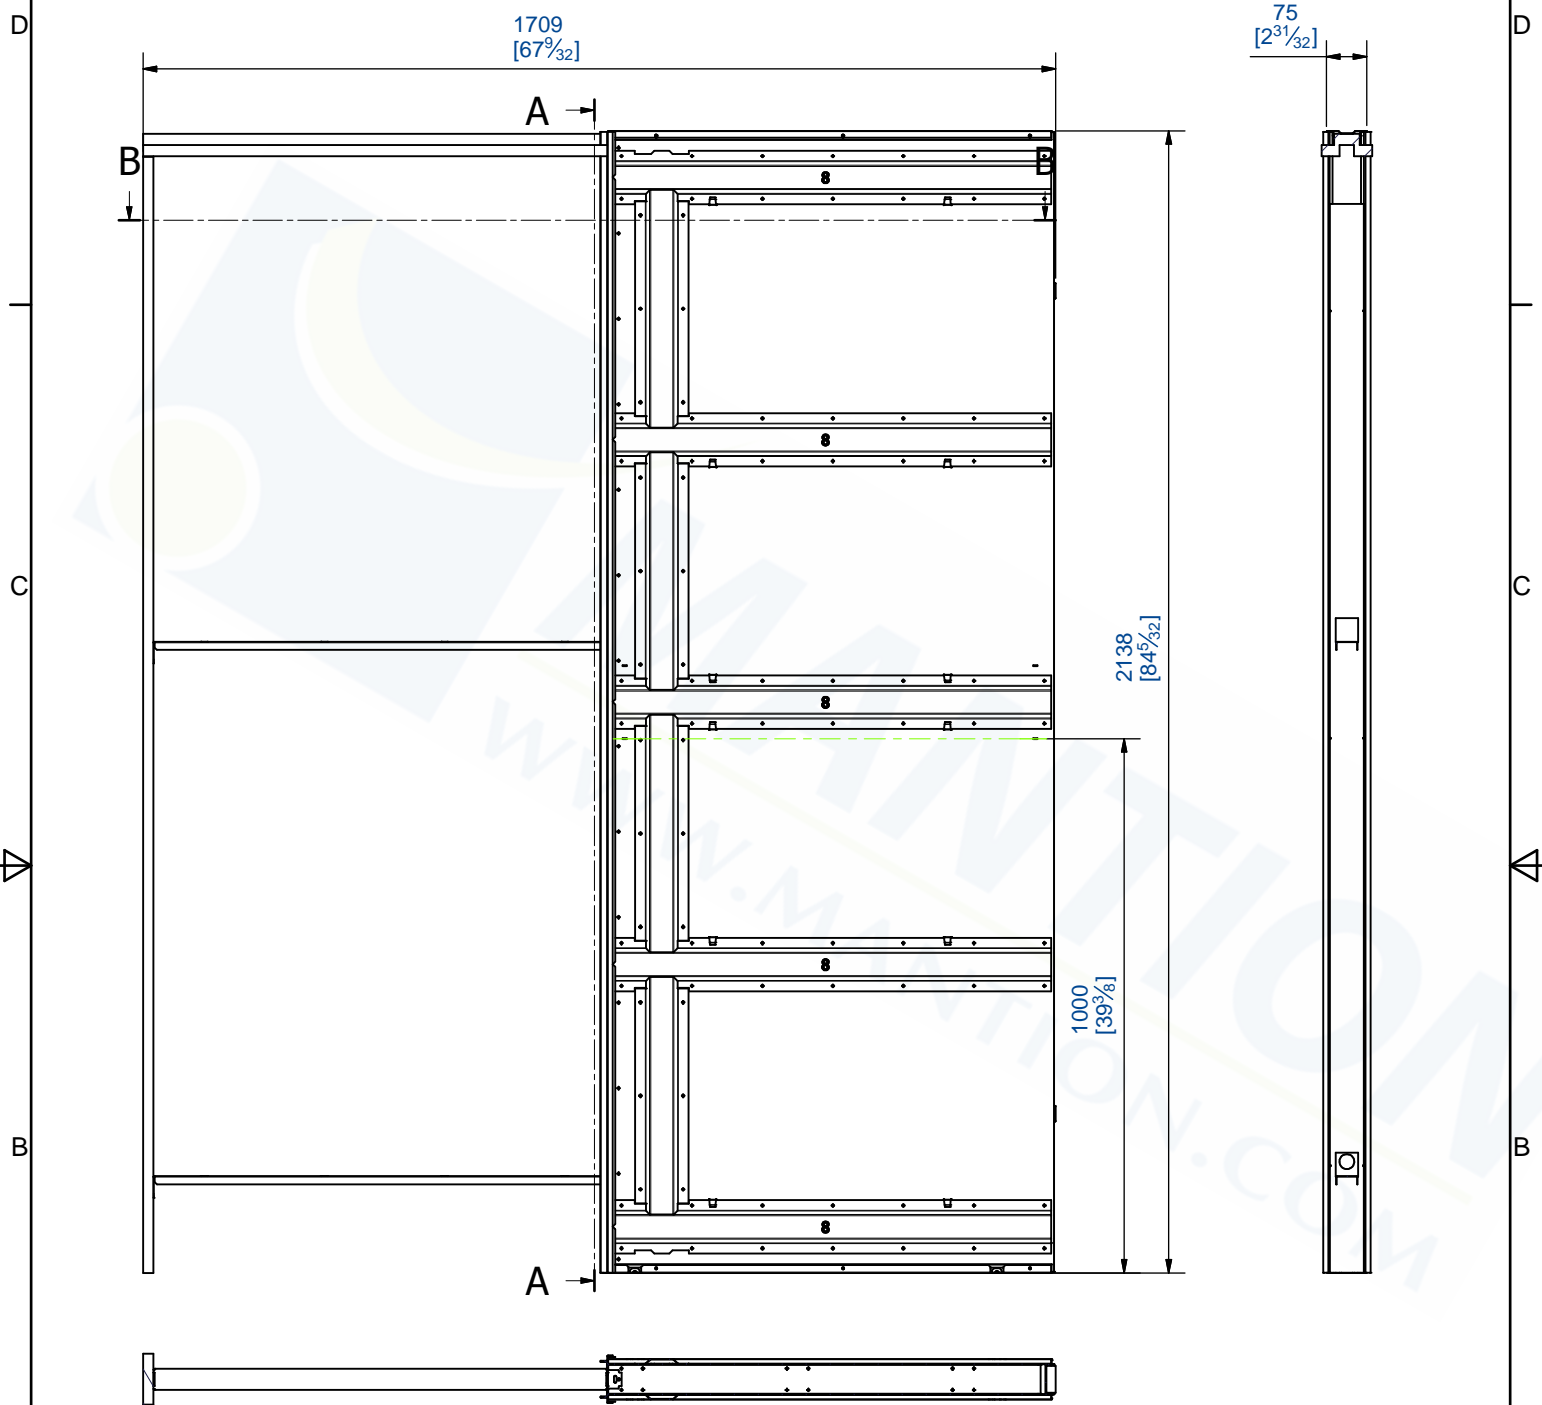

Châssis galandage  
 Poids de la porte : 80Kg  
 Dimension de porte: 830\*2040\*40mm

Pocket frame  
 Door weight : 80Kg  
 Door size: 830\*2040\*40mm

Composition des kits:

- 1 caisson en acier zingué
- 1 renfort coté dormant
- 1 porte-rail en bois
- 1 rail en aluminium
- 2 montures (sur roulement à bille) + platines
- 2 butées d'arrêt (réglable pour la fermeture)
- 1 guide polyamide
- Visserie, clés et notices de pose

Set contents:

- 1 frame box and galvanised steel support structure
- 1 reinforcement on casing side
- 1 wood track support
- 1 assembled aluminium track
- 2 mounting devices (with ball bearings) + plates
- 2 end stops (adjustable stop for closing)
- 1 polyamide guide
- Screws and bolts, spanner and installation instructions

Référence Item Nr: **SAF-INSIDE80**