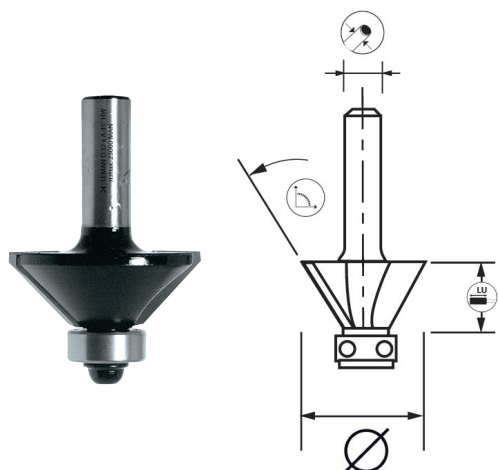

MÈCHE À CHANFREINER + GUIDE

DEF.468.68

15° 25° 45°

HM

EN847-1

Idéal pour

Bois massif

Mélangé

CLASSIC

Caractéristiques

- Chanfreinage des chants dans les bois durs, les panneaux mélaminés et stratifiés, en suivant un gabarit.
- Rechange : roulement 890.002.08.

Fiche produit

Consultez nos 8000 références sur notre site web

Données techniques

Diamètre	Longueur utile	Diamètre queue/manche	Nombre de coupes	Angle	Référence	Conditionnement	Gencod
19	13	6	2	15°	4686.719.00	1	3510785418770
22	13	6	2	25°	4686.722.00	1	3510785418848
32	12	6	2	45°	4686.732.00	1	3510785418725
45	20	6	2	45°	4686.745.00	1	3510785418824
19	13	8	2	15°	4688.719.00	1	3510784688723
22	13	8	2	25°	4688.722.00	1	3510784688730
32	12	8	2	45°	4688.732.00	1	3510784688747
45	20	8	2	45°	4688.745.00	1	3510784688754