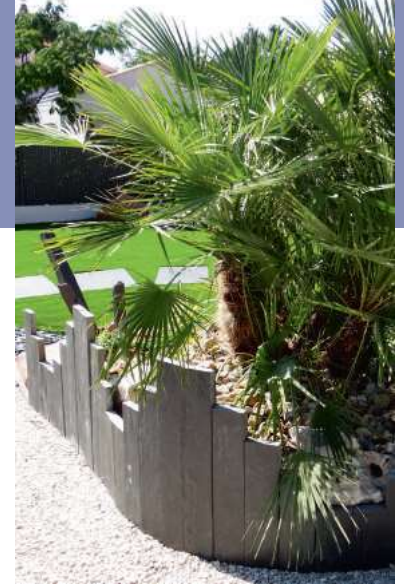

Bordure 50x8x8 cm
Toutes faces tambourinées

ED12588

Pas japonais

ED13170 - Petit format
Finition clivée

ED12949 - Grand format
Finition clivée - 60 à 130 cm

ED13171 - Design
Finition broyée - 80x50/30 cm

**NOU
VEAU**

Plaque 200x500
ép.2/4 cm

ED12945
Linéa

ED12580
Bubble

Chaperon de mur ép.3 cm

Finition broyée
ED12951 - 100x23 cm
ED12952 - 100x28 cm

ED1317
Finition sciée - 50x23 cm

**NOU
VEAU**

Chapeau plat 40x40 ép.4 cm

ED12950 - Finition broyée

ED13173 - Finition sciée

**NOU
VEAU**

Mini monolithe
Hauteurs variables < 100 cm

ED12953

Paillis ép.3 cm
4 chants sciés, 2 faces clivées

ED12946 - 100x50 cm
ED12947 - 150x50 cm
ED12948 - 200x50 cm

Piquet haut.100 cm
4 chants sciés, 2 faces clivées

ED13174
Section 3x10 cm

**NOU
VEAU**

ED13176
Section 6x10 cm