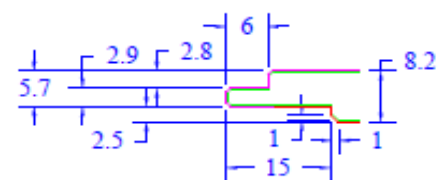

**Dessin technique**

Voir dessin n° 1401201415

**GAMME LAMBRIS**  
**OLICAT**

Le Carrefour / Niaffles  
53810 CHANGE

📞 02 43 53 01 24

✉️ [servicecommercial@cetibolicat.com](mailto:servicecommercial@cetibolicat.com)

### KOPSE KANT

Tolerantie: +/-0.2mm

Designd	Quantity	Titel/Naam, designatie, materiaal, afmetingen etc.	Artikel No./Referentie
Designed by <b>DEPRO</b>	Checked by	Oppervlakte: 1360.8mm <sup>2</sup>	Date 20/01/14 Scale 1 : 1
Name <b>DEPRO</b>		Title/Naam <b>Novo 190x1200mm microbevel - Fin</b>	
Drawing number <b>AF1401201415</b>		Bladen <b>1</b>	Sheet <b>1</b>