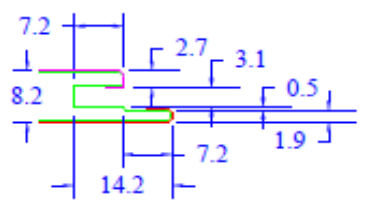

**Dessin technique**

Voir dessin n° 1401201415

**GAMME LAMBRIS**  
**OLICAT**

Le Carrefour / Niaffles  
53810 CHANGE

📞 02 43 53 01 24

✉️ [servicecommercial@cetibolicat.com](mailto:servicecommercial@cetibolicat.com)

### KOPSE KANT

Tolerantie: +/-0.2mm

Designd	Quantity	Titel/Naam, designatie, materiaal, afmetingen etc.	Artikel No./Referentie
Designed by <b>DEPRO</b>	Checked by	Oppervlakte: 1360.8mm <sup>2</sup>	Date 20/01/14 Scale 1 : 1
Name <b>DEPRO</b>		Title/Naam <b>Novo 190x1200mm microbevel - Fin</b>	
Drawing number <b>AF1401201415</b>		Bladen <b>1</b>	Sheet <b>1</b>