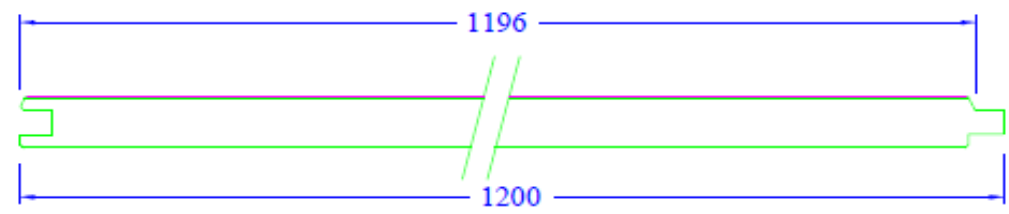

**Dessin technique**

Voir dessin n° 1401201415

**GAMME LAMBRIS**  
**OLICAT**

Le Carrefour / Niaffles  
53810 CHANGE

📞 02 43 53 01 24

✉️ [servicecommercial@cetibolicat.com](mailto:servicecommercial@cetibolicat.com)

### KOPSE KANT

Tolerantie: +/-0.2mm

Designd	Quantity	Titel/Naam, designatie, materiaal, afmetingen etc.	Artikel No./Referentie
Designed by <b>DEPRO</b>	Checked by	Oppervlakte: 1360.8mm <sup>2</sup>	Date 20/01/14 Scale 1 : 1
Name <b>DEPRO</b>		Title/Naam <b>Novo 190x1200mm microbevel - Fin</b>	
Drawing number <b>AF1401201415</b>		Bladen <b>1</b>	Sheet <b>1</b>