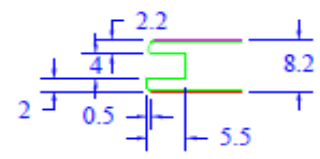

**Dessin technique**

Voir dessin n° 1401201415

**GAMME LAMBRIS**  
**OLICAT**

Le Carrefour / Niaffles  
53810 CHANGE

📞 02 43 53 01 24

✉️ [servicecommercial@cetibolicat.com](mailto:servicecommercial@cetibolicat.com)

### KOPSE KANT

Tolerantie: +/-0.2mm

Designd	Quantity	Titel/Naam, designatie, materiaal, afmetingen etc.	Artikel No./Referentie
Designed by <b>DEPRO</b>	Checked by	Oppervlakte: 1360.8mm <sup>2</sup>	Date 20/01/14 Scale 1 : 1
Name <b>DEPRO</b>		Title/Naam <b>Novo 190x1200mm microbevel - Fin</b>	
Drawing number <b>AF1401201415</b>		Bladen <b>1</b>	Sheet <b>1</b>