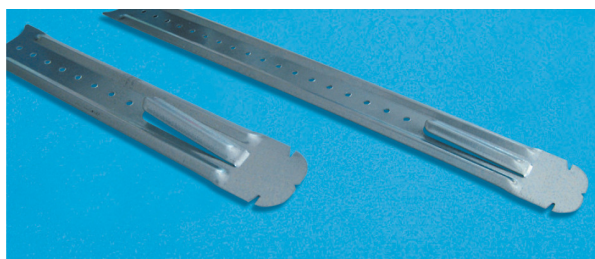

> Autres visuels