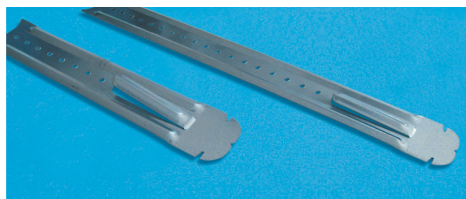

SUSPENTE BOIS

SUSPENTE BOIS

Système F47

Fixation de fourrures F 47 en plafond sous charpente bois et rampant. Existe en 90, 180, 240, 300, 400 et 480 sécable en 80 mm. Se visse ou se cloue sur le côté d'un chevron ou d'une poutre. Charge admissible 40 daN sur F47.

> Description détaillée

Suspente bois

Fixation de fourrures F 47 en plafond sous charpente bois et rampant. Existe en 80, 90, 170, 180, 240, 300, 400 et 480 sécable en 80 mm. Se visse ou se cloue sur le côté d'un chevron ou d'une poutre. Charge admissible 40 daN sur F47.