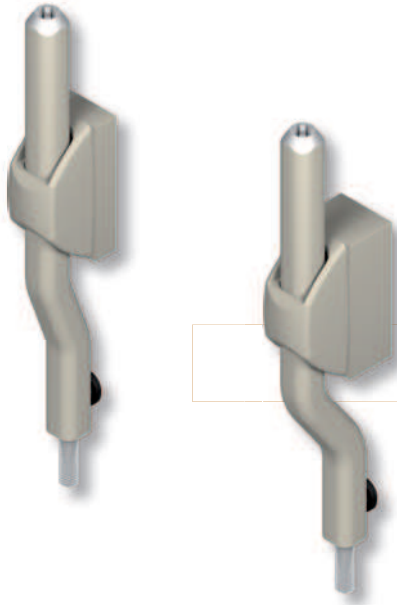

CRÉMONE POMPIER

Pièces spéciales

DS5408 Ensemble tringle "dévoyée 9mm"

- . 1 Guide en aluminium thermolaqué avec insert en matériau de synthèse
- . 1 cale en aluminium thermolaqué
- . 1 tringle en aluminium thermolaqué
- . 1 tige fileté M6 en inox
- . 1 pion en matériau de synthèse.

DS5409 Ensemble dito DS5408 en "dévoyée 18mm".

Exemples de montages

Gâche DS5406

Gâche DS5406

Gâche DS5406
+ Kit DS5408

Gâche DS5406
+ Kit DS5408

Gâche DS5406
+ Kit DS5409

Gâche DS5406
+ Kit DS5409

DS6989

Kit cale de gâche de sol (3, 5 et 7mm)