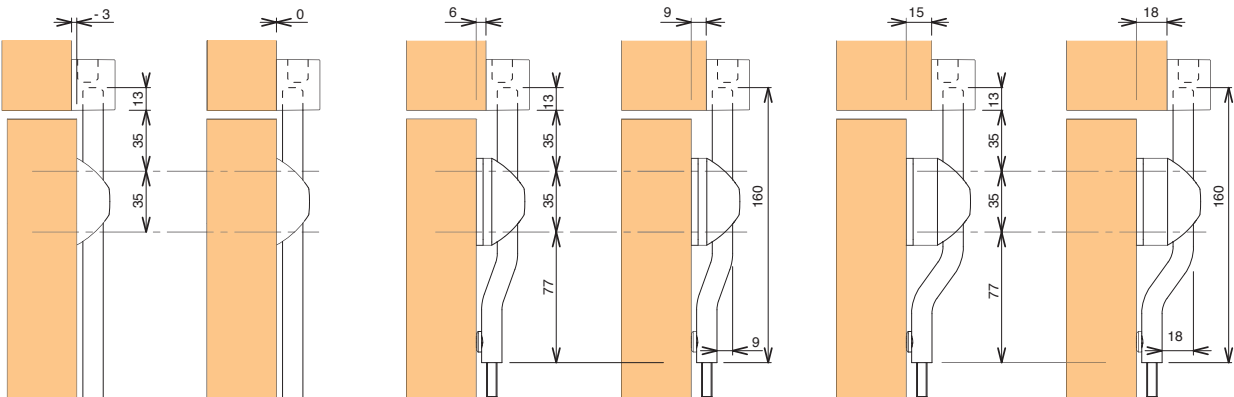

CRÉMONE POMPIER

Pièces spéciales

DS5408 Ensemble tringle "dévoyée 9mm"

- . 1 Guide en aluminium thermolaqué avec insert en matériau de synthèse
- . 1 cale en aluminium thermolaqué
- . 1 tringle en aluminium thermolaqué
- . 1 tige fileté M6 en inox
- . 1 pion en matériau de synthèse.

DS5409 Ensemble dito DS5408 en "dévoyée 18mm".

Exemples de montages

Gâche DS5406

Gâche DS5406

Gâche DS5406
+ Kit DS5408

Gâche DS5406
+ Kit DS5408

Gâche DS5406
+ Kit DS5409

Gâche DS5406
+ Kit DS5409

DS6989

Kit cale de gâche de sol (3, 5 et 7mm)