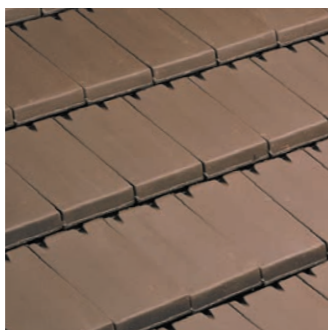

FLAMMÉ RUSTIQUE

VIEILLI MASSE

Le rendu des coloris sur ces photos n'est pas contractuel et ne peut être complètement fidèle à la réalité.

Ce produit a été fabriqué selon une organisation certifiée conforme, par AFNOR certification, aux référentiels ISO 9001 pour la qualité, ISO 14001 pour l'environnement et ISO 50001 pour l'énergie.  
Toutes les tuiles EDILIANS Toiture sont conformes aux exigences de la norme NF EN 1304.  
Seuls les modèles de tuile identifiés par le logo NF, NFM ou NFFP sont conformes aux exigences du référentiel de la Marque NF Tuiles de Terre Cuite NF063. Les caractéristiques certifiées par la marque NF Tuile Terre Cuite sont l'aspect, les caractéristiques géométriques, la résistance à la rupture par flexion, l'imperméabilité (classe 1), la résistance au gel selon NF EN 539-2, la résistance au gel "climat de montagne" (uniquement pour les modèles identifiés par le logo NFM) l'aptitude à être utilisée sur des couvertures Faible pente (uniquement par le logo NF FP).  
www.marque-nf.com