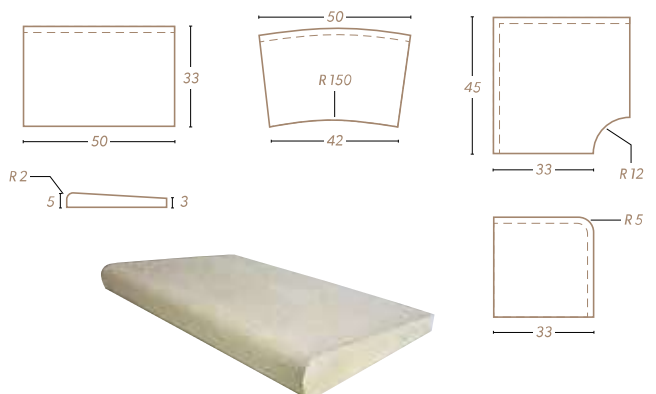

## DALLE

50 × 50 cm - ép. 2,5 cm

ED11672 - Ton pierre  
ED12200 - Gris

**nouveau**

60 × 60 cm - ép. 3 cm

ED13474 - Ton pierre  
ED12508 - Gris

**nouveau**

## BORDURE PROFILÉE

60 × 11 × 7 cm

ED13168 - Ton pierre  
ED12507 - Gris

## MARGELLES PLATES

ép. 3 cm

Ton pierre :

ED13470 - Droite  
ED13471 - Courbe  
ED13472 - Angle sortant  
ED13473 - Angle rentrant

**nouveau**

## DALLE DÉCOR

50 × 50 cm - ép. 2,5 cm

ED13475 - Ton pierre  
ED13477 - Gris

**nouveau**