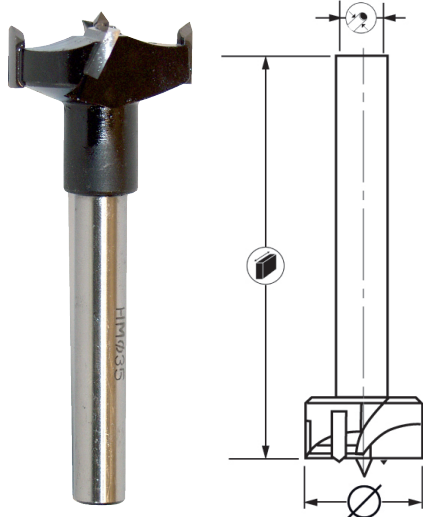

MÈCHE À FAÇONNER AU CARBURE À FOND PLAT

PRS.00100

CLASSIC

Caractéristiques

- Pointe de centrage, 2 coupes dégageuses, 2 traçoirs.

Idéal pour

Fiche produit

Données techniques

| Diamètre | Diamètre queue/manche | Longueur | Référence | Conditionnement | Gencod |
|----------|-----------------------|----------|------------|-----------------|---------------|
| 8 | 10 | 90 | 100.708.00 | 1 | 3510781007107 |
| 10 | 10 | 90 | 100.710.00 | 1 | 3510781007114 |
| 12 | 10 | 90 | 100.712.00 | 1 | 3510781007121 |
| 14 | 10 | 90 | 100.714.00 | 1 | 3510781007138 |
| 15 | 10 | 90 | 100.715.00 | 1 | 3510781007145 |
| 16 | 10 | 90 | 100.716.00 | 1 | 3510781007152 |
| 18 | 10 | 90 | 100.718.00 | 1 | 3510781007169 |
| 20 | 10 | 90 | 100.720.00 | 1 | 3510781007176 |