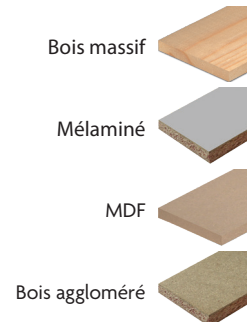

MÈCHE À FAÇONNER AU CARBURE À FOND PLAT

PRS.00100

CLASSIC

Caractéristiques

- Pointe de centrage, 2 coupes dégageuses, 2 traçoirs.

Idéal pour

Fiche produit

Données techniques

| Diamètre | Diamètre queue/manche | Longueur | Référence | Conditionnement | Gencod |
|----------|-----------------------|----------|------------|-----------------|---------------|
| 8 | 10 | 90 | 100.708.00 | 1 | 3510781007107 |
| 10 | 10 | 90 | 100.710.00 | 1 | 3510781007114 |
| 12 | 10 | 90 | 100.712.00 | 1 | 3510781007121 |
| 14 | 10 | 90 | 100.714.00 | 1 | 3510781007138 |
| 15 | 10 | 90 | 100.715.00 | 1 | 3510781007145 |
| 16 | 10 | 90 | 100.716.00 | 1 | 3510781007152 |
| 18 | 10 | 90 | 100.718.00 | 1 | 3510781007169 |
| 20 | 10 | 90 | 100.720.00 | 1 | 3510781007176 |