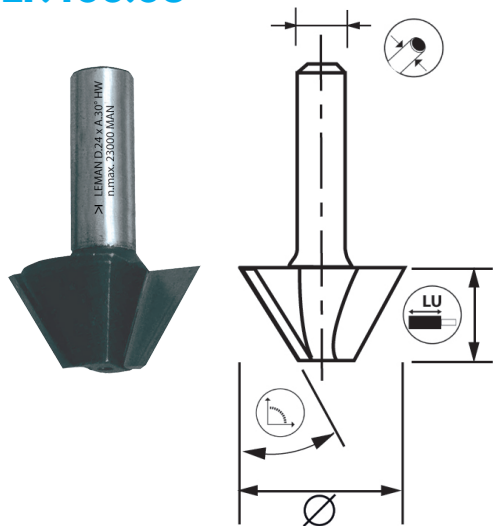

MÈCHE À CHANFREINER

DEF.466.68

15°

30°

45°

HM

EN847-1

CLASSIC

Caractéristiques

- Chanfreinage des chants dans les bois durs, les panneaux mélaminés et stratifiés.

Idéal pour

Bois massif

Mélaminé

Fiche produit

Consultez nos 8000 références sur notre site web

Données techniques

Diamètre	Longueur utile	Diamètre queue/manche	Nombre de coupes	Angle	Référence	Conditionnement	Gencod
24	14	6	2	15°	4666.715.00	1	3510784666714
24	12	6	2	30°	4666.730.00	1	3510784666721
24	9	6	2	45°	4666.745.00	1	3510784666738
24	14	8	2	15°	4668.715.00	1	3510784668718
24	12	8	2	30°	4668.730.00	1	3510784668725
24	9	8	2	45°	4668.745.00	1	3510784668732