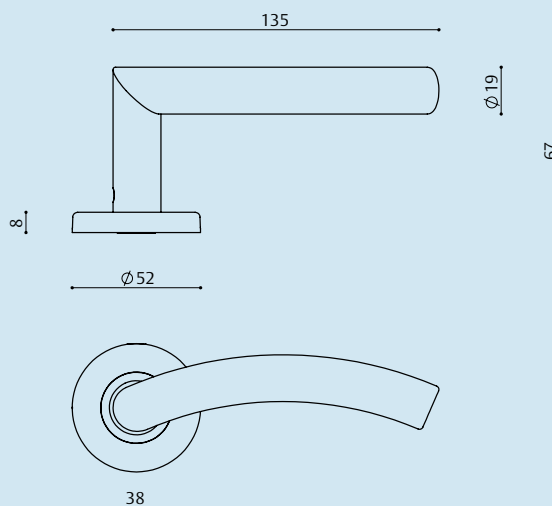

Poignée de porte LC4

Fiche technique

ASSA ABLOY
Opening Solutions

Experience a safer
and more open world

Garantie 2 ans

Descriptif technique

Version	Béquille sur rosace ronde bec de cane
Application	Pour portes épaisseur 30 à 48 mm
Rosaces de fonction	Clé I Clé L Aveugle Condamnation simple Condamnation à voyant
Construction	Ensemble monobloc (béquille et rosace solidarisées) Ressort de béquille intégré
Matière	Acier inoxydable AISI 201
Finition	Inox brossé
Fixation	Vis traversantes, M4, entraxe 38 mm Système de clipsage invisible de la rosace
Carré	7 mm
Inclus	Adaptateur C7/C8

Dimensions en mm

ASSA ABLOY France
Services Administratifs
10, avenue de l'Europe
CS 50024 Sainte-Savine
10304 Troyes Cedex
France

Tel: +33 (0)1 39 46 11 22

assaabloy.fr