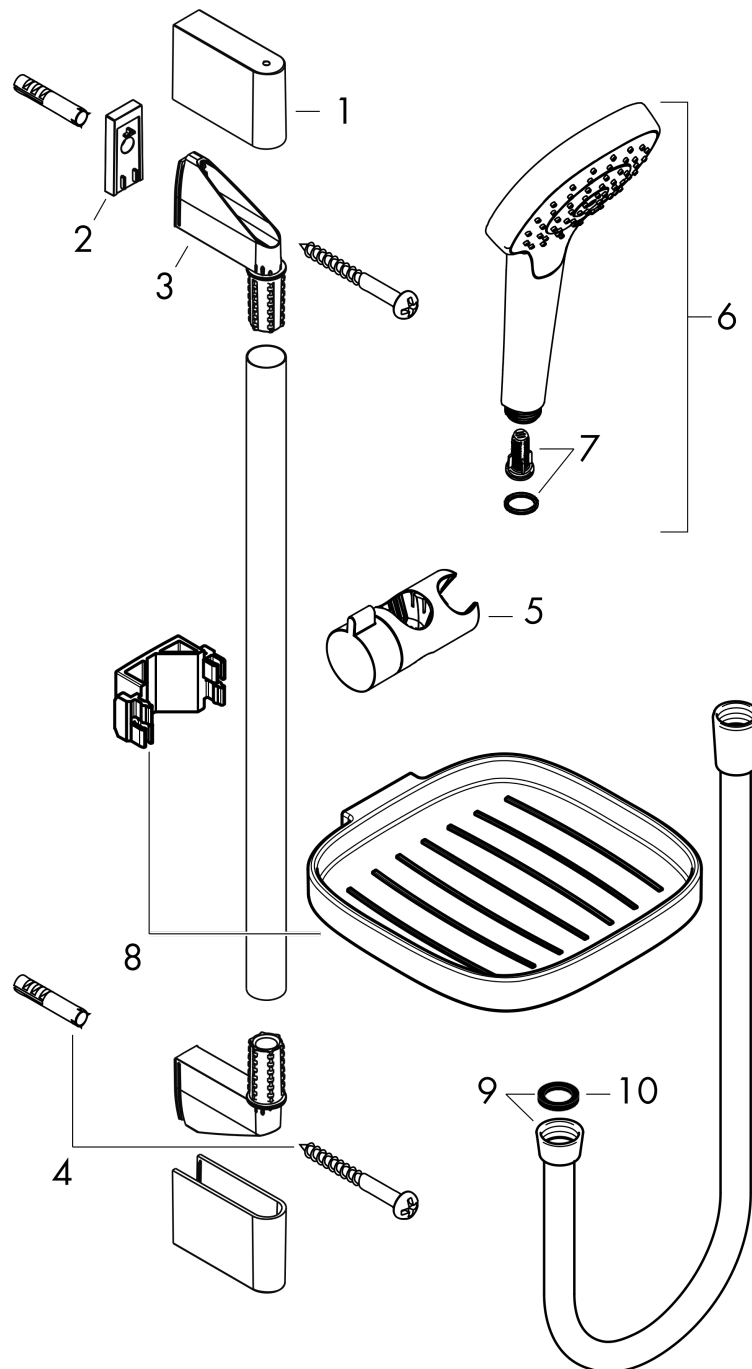

Croma Select E

Set de douche Vario avec barre Unica'Croma 65 cm et porte-savon

Surfaces: **blanc/chromé** Numéro d'article: **26586400**

Description

Caractéristiques

- comprenant : douchette, barre de douche, flexible de douche, curseur, porte-savon
- dimension: 110 mm
- jet Turbo Rain, jet IntenseRain, jet Rain
- changement de jet via le bouton Select
- l'angle d'inclinaison coulissant peut être ajusté sur 45°
- débit: 14,7 l/min sous 3 bars de pression
- écrou tournant côté douchette évitant la torsion du flexible
- Montage mural: Vis de fixation
- supports muraux synthétique
- diamètre de la barre de douche: 22 mm
- profile du tube montant: rond
- ACS 19 ACC NY 347 France, valide jusqu'au 08.11.2024

Set de douche Vario avec barre Unica'Croma 65 cm et porte-savon

Surfaces: **blanc/chromé** Numéro d'article: **26586400**

Schéma d'écoulement

Les valeurs de consommation ont été mesurées dans la pratique, avec les robinetteries correspondantes (thermostat/mélangeur/vanne sous crépi)

Croma Select E
Set de douche Vario avec barre Unica'Croma 65 cm et porte-savon
 Surfaces: **blanc/chromé** Numéro d'article: **26586400**

Exemple de montage

Croma Select E

Set de douche Vario avec barre Unica'Croma 65 cm et porte-savon

Surfaces: **blanc/chromé** Numéro d'article: **26586400**

Vue éclatée

Année de construction: >01/15

Croma Select E**Set de douche Vario avec barre Unica'Croma 65 cm et porte-savon**Surfaces: **blanc/chromé** Numéro d'article: **26586400****Liste des pièces détachées**