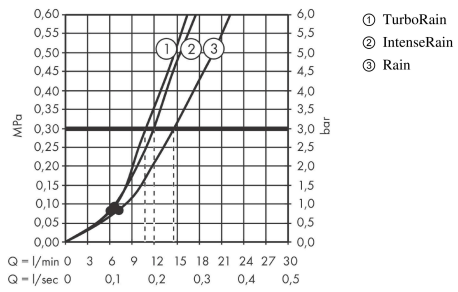

Croma Select E

Set de douche Vario avec barre Unica'Croma 65 cm et porte-savon

Surfaces: **blanc/chromé** Numéro d'article: **26586400**

Description

Caractéristiques

- comprenant : douchette, barre de douche, flexible de douche, curseur, porte-savon
- dimension: 110 mm
- jet Turbo Rain, jet IntenseRain, jet Rain
- changement de jet via le bouton Select
- l'angle d'inclinaison coulissant peut être ajusté sur 45°
- débit: 14,7 l/min sous 3 bars de pression
- écrou tournant côté douchette évitant la torsion du flexible
- Montage mural: Vis de fixation
- supports muraux synthétique
- diamètre de la barre de douche: 22 mm
- profile du tube montant: rond
- ACS 19 ACC NY 347 France, valide jusqu'au 08.11.2024

Set de douche Vario avec barre Unica'Croma 65 cm et porte-savon

Surfaces: **blanc/chromé** Numéro d'article: **26586400**

Schéma d'écoulement

Les valeurs de consommation ont été mesurées dans la pratique, avec les robinetteries correspondantes (thermostat/mélangeur/vanne sous crépi)