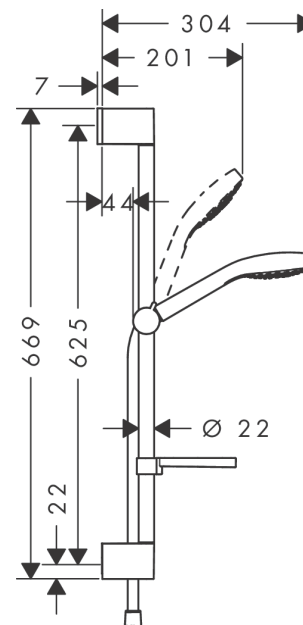

Croma Select E

Set de douche Vario avec barre Unica'Croma 65 cm et porte-savon

Surfaces: **blanc/chromé** Numéro d'article: **26586400**

Description

Caractéristiques

- comprenant : douchette, barre de douche, flexible de douche, curseur, porte-savon
- dimension: 110 mm
- jet Turbo Rain, jet IntenseRain, jet Rain
- changement de jet via le bouton Select
- l'angle d'inclinaison coulissant peut être ajusté sur 45°
- débit: 14,7 l/min sous 3 bars de pression
- écrou tournant côté douchette évitant la torsion du flexible
- Montage mural: Vis de fixation
- supports muraux synthétique
- diamètre de la barre de douche: 22 mm
- profile du tube montant: rond
- ACS 19 ACC NY 347 France, valide jusqu'au 08.11.2024

Détails de l'article

EAN

4011097767055

Technologie

Certificats

Photo du produit

Plan géométral

Croma Select E

Set de douche Vario avec barre Unica'Croma 65 cm et porte-savon

Surfaces: **blanc/chromé** Numéro d'article: **26586400**

Schéma d'écoulement

Les valeurs de consommation ont été mesurées dans la pratique, avec les robinetteries correspondantes (thermostat/mélangeur/vanne sous crépi)

Année de construction: >01/15

Pos.	Description	Numéro d'article	GP	UE
1	cache	95217000	-	1
2	cale de compensation 7 mm	97450000	-	1
3	fixation murale	95218000	-	1
4	set de fixation	96179000	-	1
5	curseur complet	92366000	-	1
6	douchette	26812400	-	1
7	élément-filtre	97708000	-	1
8	porte-savon	26519000	-	1
9	flexible Isiflex'B 1,60 m	28276000	-	1
10	joint	98058000	-	1