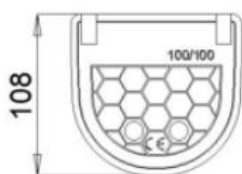

iNDiCANIVEAU - Obturateur plein **Amont/aval | PEHD | largeur 100 | hauteur 100** **pour caniveaux B125 (6.414) et C250 (6.514)**

AVANTAGES PRODUIT

- Adaptable à la gamme indicaniveau B125 grille acier galvanisé et C250 grille fonte
- Polyéthylène : surface lisse pour limiter l'encrassement, non poreux, résistant aux agents chimiques, ingélif, durable et 100% recyclable
- Gorge dans le caniveau pour faciliter la pose