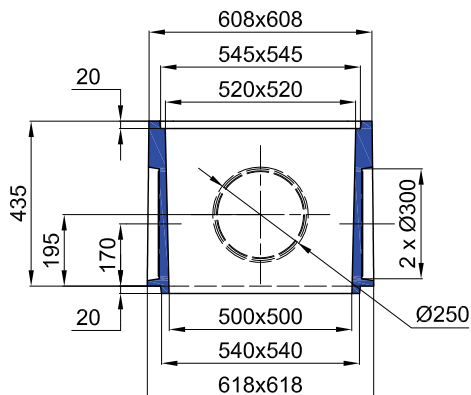

BOITE DE BRANCHEMENT BB50x50 H45,5 SERIE TP

COUVERCLE ARME

Code Article : 430285

Poids : 40 Kg

PLAQUE SOUS TAMPON

Code Article : 430290

Poids : 31 Kg

REHAUSSE H20 SERIE TP

Code Article : 430275

Poids : 42 Kg

REHAUSSE H43,5 SERIE TP

Code Article : 430280

Poids : 93 Kg

BOITE DE BRANCHEMENT BB50 SERIE TP - Dim. 50x50 H45,5 S/C

Code Article : 430270

Poids : 128 Kg