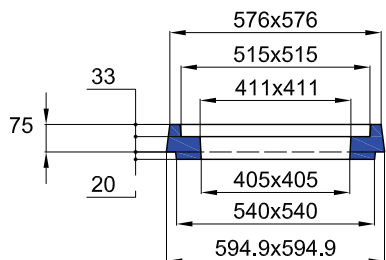

BOITE DE BRANCHEMENT BB50x50 H45,5 SERIE TP

COUVERCLE ARME

Code Article : 430285

Poids : 40 Kg

PLAQUE SOUS TAMPON

Code Article : 430290

Poids : 31 Kg

REHAUSSE H20 SERIE TP

Code Article : 430275

Poids : 42 Kg

REHAUSSE H43,5 SERIE TP

Code Article : 430280

Poids : 93 Kg

BOITE DE BRANCHEMENT BB50 SERIE TP - Dim. 50x50 H45,5 S/C

Code Article : 430270

Poids : 128 Kg