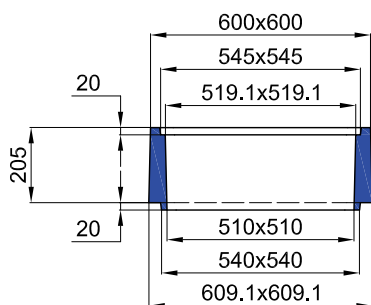

BOITE DE BRANCHEMENT BB50x50 H45,5 SERIE TP

COUVERCLE ARME

Code Article : 430285

Poids : 40 Kg

PLAQUE SOUS TAMPON

Code Article : 430290

Poids : 31 Kg

REHAUSSE H20 SERIE TP

Code Article : 430275

Poids : 42 Kg

REHAUSSE H43,5 SERIE TP

Code Article : 430280

Poids : 93 Kg

BOITE DE BRANCHEMENT BB50 SERIE TP - Dim. 50x50 H45,5 S/C

Code Article : 430270

Poids : 128 Kg