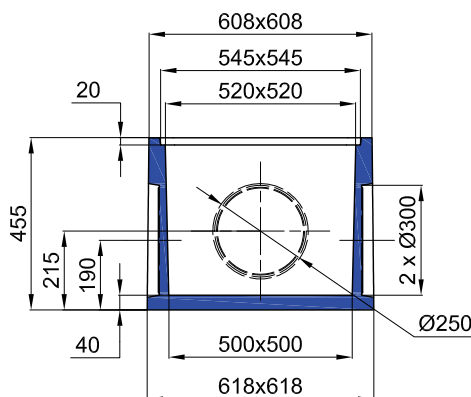

Code Article : 430275

Poids : 42 Kg

REHAUSSE H43,5 SERIE TP

Code Article : 430280

Poids : 93 Kg

BOITE DE BRANCHEMENT BB50 SERIE TP - Dim. 50x50 H45,5 S/C

Code Article : 430270

Poids : 128 Kg