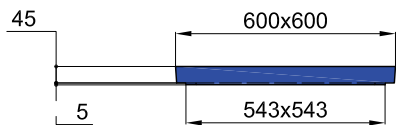

BOITE DE BRANCHEMENT BB50x50 H45,5 SERIE TP

COUVERCLE ARME

Code Article : 430285

Poids : 40 Kg

PLAQUE SOUS TAMPON

Code Article : 430290

Poids : 31 Kg

REHAUSSE H20 SERIE TP

Code Article : 430275

Poids : 42 Kg

REHAUSSE H43,5 SERIE TP

Code Article : 430280

Poids : 93 Kg

BOITE DE BRANCHEMENT BB50 SERIE TP - Dim. 50x50 H45,5 S/C

Code Article : 430270

Poids : 128 Kg