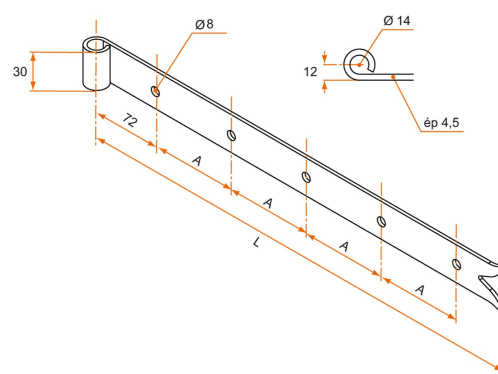

PENTURE DROITE - QUEUE DE CARPE - Ø14 - 30X4,5 - TROUS ROUNDS DE 8

Comment retrouver votre produit sur notre site ?

1. Volet battant bois
2. Pentures droites en acier
3. Pentures droites bout carré, queue de carpe, rond et charentaise
4. Pentures droites acier bout queue de carpe section 30x4,5

SCHÉMA TECHNIQUE

APPLICATION

Volet battant bois

FAMILLE

Pentures droites en acier

PENTURE DROITE - QUEUE DE CARPE - Ø14 - 30X4,5 - TROUS ROUNDS DE 8

Comment retrouver votre produit sur notre site ?

1. Volet battant bois
2. Pentures droites en acier
3. Pentures droites bout carré, queue de carpe, rond et charentaise
4. Pentures droites acier bout queue de carpe section 30x4,5

RÉFÉRENCES

Référence	L	Nb trous	A	Finition	Cdt	Délai (j)
311090	300	3	83	Zn	12	21
311092	400	4	89	Zn	12	21
311094	500	4	123	Zn	12	21
311096	600	5	117	Zn	12	21