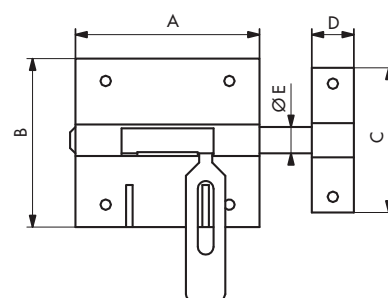

# Verrou / À PORTE CADENAS

	10mm	12mm	14mm	16mm
A	65	80	90	100
B	58	65	69	70
C	57	52	56	68
D	15	15	20	25
ØE	10	12	14	16

## Description / Description / Descripción

Platine acier cambré. Gâche acier cambré. Patte porte-cadenas. Pêne rond coulissant.

*Cambered steel plate. Cambered steel striker. Padlock staple. Sliding round bolt.*

## Finition / Finish / Acabado

Zingué  
Zinc coated  
Cincado

Designation	Boite	Colis.	Prix	Bac	Colis.	Prix	Blister				Colis.	Prix
							France	Euro 1	Euro 2	Euro 3		
Verrou de box pêne Ø 10 mm	0070606	10		9070607	25		2070604	2931319	2921319	2941317	10	
Verrou de box pêne Ø 12 mm	0070804	10		9070805	25		2070802	2931326	2921326	2941324	10	
Verrou de box pêne Ø 14 mm	0070903	10		9070904	25		2070901	2931333	2921333	2941331	10	
Verrou de box pêne Ø 16 mm	0071108	10		9071109	25		-					