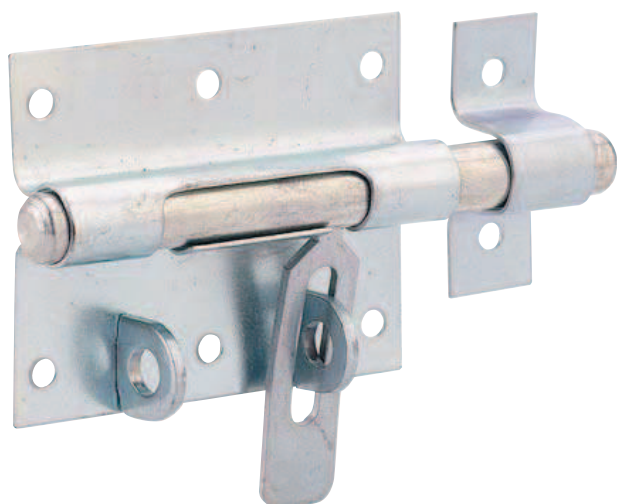

# Verrou / À PORTE CADENAS

	10mm	12mm	14mm	16mm
A	65	80	90	100
B	58	65	69	70
C	57	52	56	68
D	15	15	20	25
ØE	10	12	14	16

## Description / Description / Descripción

Platine acier cambré. Gâche acier cambré. Patte porte-cadenas. Pêne rond coulissant.

*Cambered steel plate. Cambered steel striker. Padlock staple. Sliding round bolt.*

Pletina de acero curvado. Cerradero de acero curvado. Patilla portacandado. Pestillo redondo deslizante.

## Finition / Finish / Acabado

Zingué  
Zinc coated  
Cincado

Designation	Boite	Colis.	Prix	Bac	Colis.	Prix	Blister				Colis.	Prix
							France	Euro 1	Euro 2	Euro 3		
Verrou de box pêne Ø 10 mm	0070606	10		9070607	25		2070604	2931319	2921319	2941317	10	
Verrou de box pêne Ø 12 mm	0070804	10		9070805	25		2070802	2931326	2921326	2941324	10	
Verrou de box pêne Ø 14 mm	0070903	10		9070904	25		2070901	2931333	2921333	2941331	10	
Verrou de box pêne Ø 16 mm	0071108	10		9071109	25		-					