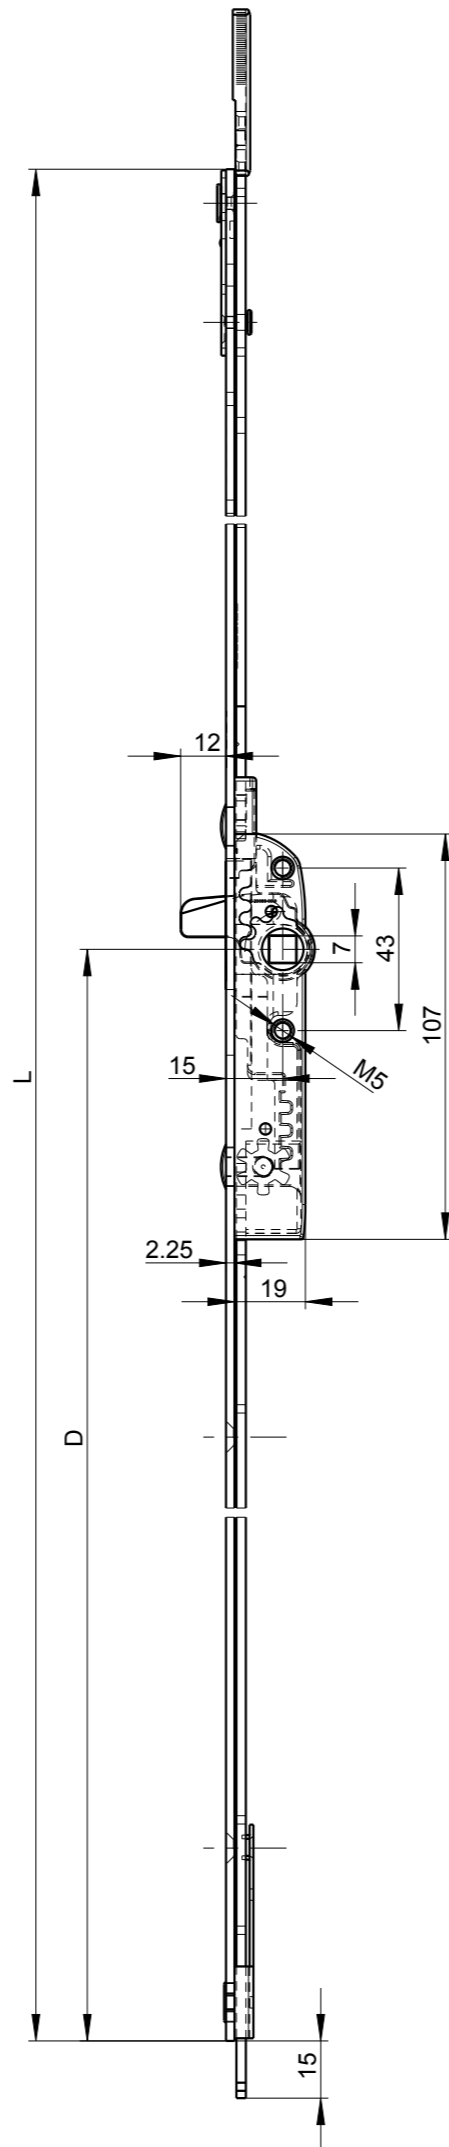

POSITION OUVERTE

POSITION VERROUILLEE

Gr.	L	D	Nb. vis
03	329	200	2
10	379	250	2
04	479	250	3
12	429	300	3
05	479	300	3
11	529	400	3
06	729	400	4
07	729	500	5
13	729	600	4
08	979	600	5
09	979	700	6
14	1479	800	8
15	1479	980	8

Description				
--				
FICHE TECHNIQUE CREMONE A PANNETON				
--				
GU	copy rights reserved	Level		Scale 0.5
		Check	--	
		Draft	EM 17/05/11	
		Replacement for		
--			G-20395-99-00-01	
			Modification --	Size 3
				Sheet 1/1