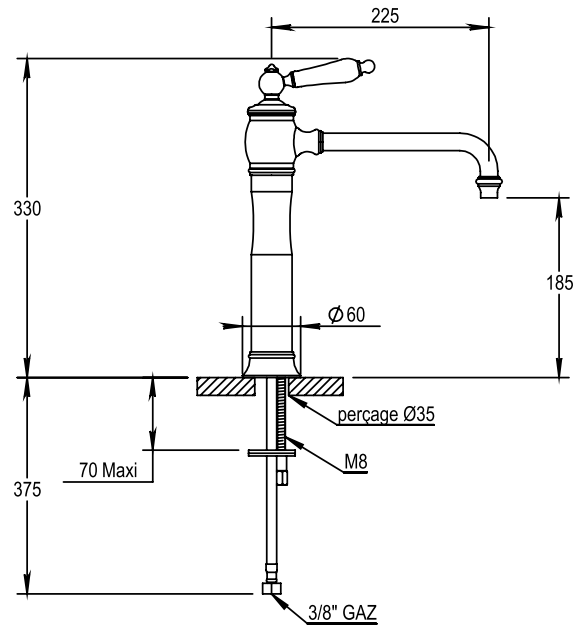

Réf. **02.703**

**Mitigeur évier, bec mobile**

ÉGALEMENT DISPONIBLE  
EN MANETTE LAITON  
ALSO AVAILABLE  
WITH METAL LEVER HANDLE

**CARACTÉRISTIQUES**

Mitigeur évier, bec mobile sans vidage avec raccords flexibles  
Single lever kitchen mixer, swivel spout no waste with flexible hoses