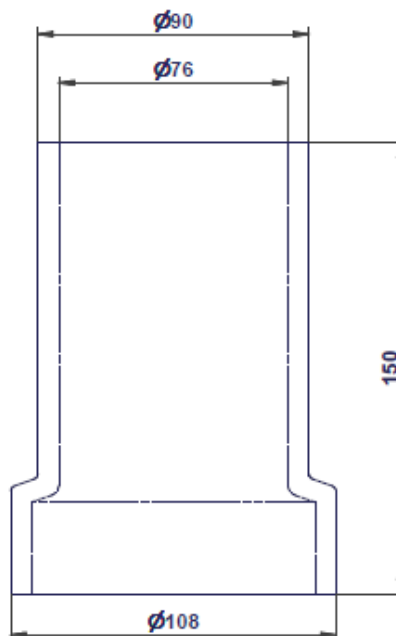

Tubes emboitement

- fonte grise EN-GJL,
couche bitumineuse noire

- 2 versions :
hauteur 150 et 300

Art. 105007220

env. 2,1 Kg

Art. 105007210

env. 4,1 Kg

Änderungen vorbehalten! / subject to alterations in measurement and design!