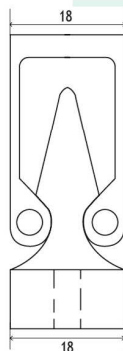

# ARRÊT DE PORTILLON N°2

ARRÊT DE PORTILLON BLANC N° 2 P00088 724601  
 ARRÊT DE PORTILLON NOIR N° 2 P00088 724602  
 ARRÊT DE PORTILLON GRIS N° 2 P00088 724603

## MONTAGE

- Fixation par vis cylindrique  $\varnothing$  4 mm, longueur adaptée suivant nature du support