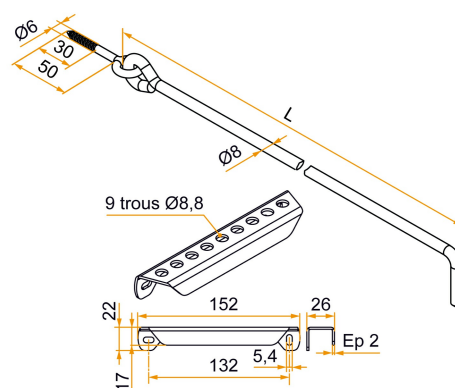

CROCHET ET CRÉMAILLÈRE ACIER

Comment retrouver votre produit sur notre site ?

1. Volet battant bois
2. Accessoires en acier
3. Crochet et crémaillère
4. Crochets et crémaillères

SCHÉMA TECHNIQUE

APPLICATION

RÉFÉRENCES

Référence	L	Finition	Cdt	Délai (j)
129400	300	9005-30%	20	14
129340	300	Zn	20	14
129401	350	9005-30%	20	14
129341	350	Zn	20	14
129402	400	9005-30%	20	14
129342	400	Zn	20	14
129403	500	9005-30%	20	14
129343	500	Zn	20	14
129404	600	9005-30%	20	14
129344	600	Zn	20	14