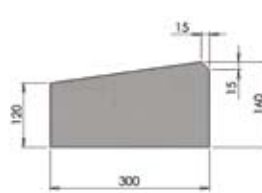

CANIVEAUX

Caniveaux simple pente.
Caniveaux double pente.
Accessoires.

CANIVEAUX SIMPLE PENTE

CS 1
53 kg

CS 2
73 kg

CS 3
83 kg

CS 4
126 kg

C 2
101 kg

CANIVEAUX DOUBLE PENTE

CC 1
105 kg

CC 1 sans chanfrein
105 kg

CC 2
148 kg

CC 10
28 kg

ACCESSOIRES CANIVEAUX SIMPLE PENTE

BAVETTE pour CS 1
50 kg

BAVETTE pour CS 2
68 kg