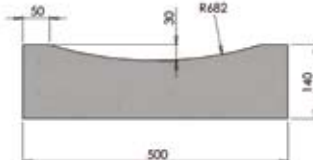

CANIVEAUX

Caniveaux simple pente.
Caniveaux double pente.
Accessoires.

CANIVEAUX SIMPLE PENTE

CS 1
53 kg

CS 2
73 kg

CS 3
83 kg

CS 4
126 kg

C 2
101 kg

CANIVEAUX DOUBLE PENTE

CC 1
105 kg

CC 1 sans chanfrein
105 kg

CC 2
148 kg

CC 10
28 kg

ACCESSOIRES CANIVEAUX SIMPLE PENTE

BAVETTE pour CS 1
50 kg

BAVETTE pour CS 2
68 kg