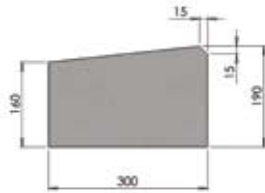

CANIVEAUX

Caniveaux simple pente.
Caniveaux double pente.
Accessoires.

CANIVEAUX SIMPLE PENTE

CS 1
53 kg

CS 2
73 kg

CS 3
83 kg

CS 4
126 kg

C 2
101 kg