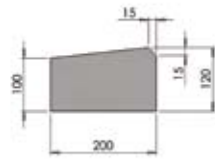

CANIVEAUX

Caniveaux simple pente.
Caniveaux double pente.
Accessoires.

CANIVEAUX SIMPLE PENTE

CS 1
53 kg

CS 2
73 kg

CS 3
83 kg

CS 4
126 kg

C 2
101 kg

CANIVEAUX DOUBLE PENTE

CC 1
105 kg

CC 1 sans chanfrein
105 kg

CC 2
148 kg

CC 10
28 kg

ACCESSOIRES CANIVEAUX SIMPLE PENTE

BAVETTE pour CS 1
50 kg

BAVETTE pour CS 2
68 kg