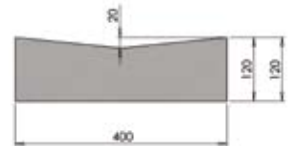

CANIVEAUX

Caniveaux simple pente.
Caniveaux double pente.
Accessoires.

CANIVEAUX SIMPLE PENTE

CS 1
53 kg

CS 2
73 kg

CS 3
83 kg

CS 4
126 kg

C 2
101 kg

CANIVEAUX DOUBLE PENTE

CC 1
105 kg

CC 1 sans chanfrein
105 kg

CC 2
148 kg

CC 10
28 kg

ACCESSOIRES CANIVEAUX SIMPLE PENTE

BAVETTE pour CS 1
50 kg

BAVETTE pour CS 2
68 kg