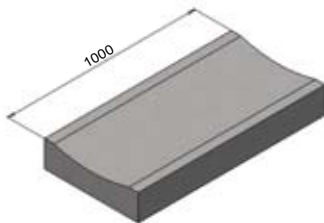

CANIVEAUX

Caniveaux simple pente.
Caniveaux double pente.
Accessoires.

CANIVEAUX SIMPLE PENTE

CS 1
53 kg

CS 2
73 kg

CS 3
83 kg

CS 4
126 kg

C 2
101 kg

CANIVEAUX DOUBLE PENTE

CC 1
105 kg

CC 1 sans chanfrein
105 kg

CC 2
148 kg

CC 10
28 kg

ACCESSOIRES CANIVEAUX SIMPLE PENTE

BAVETTE pour CS 1
50 kg

BAVETTE pour CS 2
68 kg