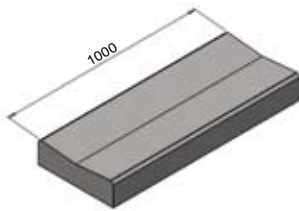

CANIVEAUX

Caniveaux simple pente.
Caniveaux double pente.
Accessoires.

CANIVEAUX SIMPLE PENTE

CS 1
53 kg

CS 2
73 kg

CS 3
83 kg

CS 4
126 kg

C 2
101 kg

CANIVEAUX DOUBLE PENTE

CC 1
105 kg

CC 1 sans chanfrein
105 kg

CC 2
148 kg

CC 10
28 kg

ACCESSOIRES CANIVEAUX SIMPLE PENTE

BAVETTE pour CS 1
50 kg

BAVETTE pour CS 2
68 kg