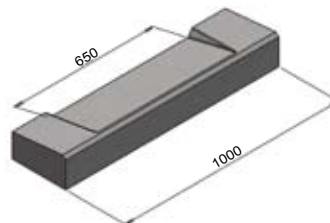

CANIVEAUX

Caniveaux simple pente.
Caniveaux double pente.
Accessoires.

CANIVEAUX SIMPLE PENTE

CS 1
53 kg

CS 2
73 kg

CS 3
83 kg

CS 4
126 kg

C 2
101 kg

CANIVEAUX DOUBLE PENTE

CC 1
105 kg

CC 1 sans chanfrein
105 kg

CC 2
148 kg

CC 10
28 kg

ACCESSOIRES CANIVEAUX SIMPLE PENTE

BAVETTE pour CS 1
50 kg

BAVETTE pour CS 2
68 kg