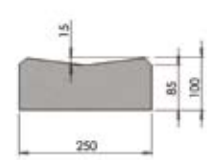

CANIVEAUX

Caniveaux simple pente.
Caniveaux double pente.
Accessoires.

CANIVEAUX SIMPLE PENTE

CS 1
53 kg

CS 2
73 kg

CS 3
83 kg

CS 4
126 kg

C 2
101 kg

CANIVEAUX DOUBLE PENTE

CC 1
105 kg

CC 1 sans chanfrein
105 kg

CC 2
148 kg

CC 10
28 kg

ACCESSOIRES CANIVEAUX SIMPLE PENTE

BAVETTE pour CS 1
50 kg

BAVETTE pour CS 2
68 kg