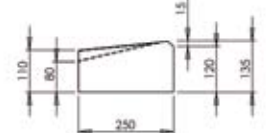

CANIVEAUX

Caniveaux simple pente.
Caniveaux double pente.
Accessoires.

CANIVEAUX SIMPLE PENTE

CS 1
53 kg

CS 2
73 kg

CS 3
83 kg

CS 4
126 kg

C 2
101 kg

CANIVEAUX DOUBLE PENTE

CC 1
105 kg

CC 1 sans chanfrein
105 kg

CC 2
148 kg

CC 10
28 kg

ACCESSOIRES CANIVEAUX SIMPLE PENTE

BAVETTE pour CS 1
50 kg

BAVETTE pour CS 2
68 kg