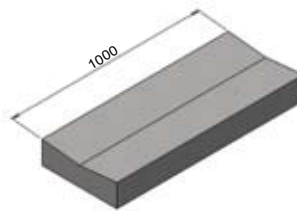

CANIVEAUX

Caniveaux simple pente.
Caniveaux double pente.
Accessoires.

CANIVEAUX SIMPLE PENTE

CS 1
53 kg

CS 2
73 kg

CS 3
83 kg

CS 4
126 kg

C 2
101 kg

CANIVEAUX DOUBLE PENTE

CC 1
105 kg

CC 1 sans chanfrein
105 kg

CC 2
148 kg

CC 10
28 kg

ACCESSOIRES CANIVEAUX SIMPLE PENTE

BAVETTE pour CS 1
50 kg

BAVETTE pour CS 2
68 kg