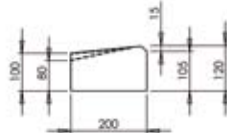

CANIVEAUX

Caniveaux simple pente.
Caniveaux double pente.
Accessoires.

CANIVEAUX SIMPLE PENTE

CS 1
53 kg

CS 2
73 kg

CS 3
83 kg

CS 4
126 kg

C 2
101 kg

CANIVEAUX DOUBLE PENTE

CC 1
105 kg

CC 1 sans chanfrein
105 kg

CC 2
148 kg

CC 10
28 kg

ACCESSOIRES CANIVEAUX SIMPLE PENTE

BAVETTE pour CS 1
50 kg

BAVETTE pour CS 2
68 kg