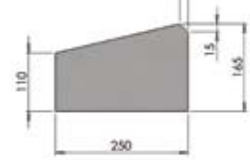

CANIVEAUX

Caniveaux simple pente.
Caniveaux double pente.
Accessoires.

CANIVEAUX SIMPLE PENTE

CS 1
53 kg

CS 2
73 kg

CS 3
83 kg

CS 4
126 kg

C 2
101 kg