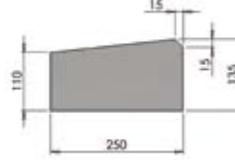

CANIVEAUX

Caniveaux simple pente.
Caniveaux double pente.
Accessoires.

CANIVEAUX SIMPLE PENTE

CS 1
53 kg

CS 2
73 kg

CS 3
83 kg

CS 4
126 kg

C 2
101 kg

CANIVEAUX DOUBLE PENTE

CC 1
105 kg

CC 1 sans chanfrein
105 kg

CC 2
148 kg

CC 10
28 kg

ACCESSOIRES CANIVEAUX SIMPLE PENTE

BAVETTE pour CS 1
50 kg

BAVETTE pour CS 2
68 kg