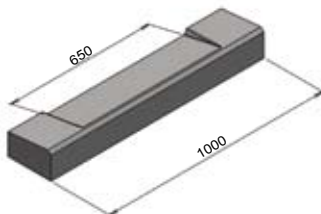

CANIVEAUX

Caniveaux simple pente.
Caniveaux double pente.
Accessoires.

CANIVEAUX SIMPLE PENTE

CS 1
53 kg

CS 2
73 kg

CS 3
83 kg

CS 4
126 kg

C 2
101 kg

CANIVEAUX DOUBLE PENTE

CC 1
105 kg

CC 1 sans chanfrein
105 kg

CC 2
148 kg

CC 10
28 kg

ACCESSOIRES CANIVEAUX SIMPLE PENTE

BAVETTE pour CS 1
50 kg

BAVETTE pour CS 2
68 kg