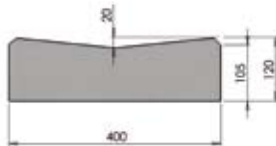

CANIVEAUX

Caniveaux simple pente.
Caniveaux double pente.
Accessoires.

CANIVEAUX SIMPLE PENTE

CS 1
53 kg

CS 2
73 kg

CS 3
83 kg

CS 4
126 kg

C 2
101 kg

CANIVEAUX DOUBLE PENTE

CC 1
105 kg

CC 1 sans chanfrein
105 kg

CC 2
148 kg

CC 10
28 kg

ACCESSOIRES CANIVEAUX SIMPLE PENTE

BAVETTE pour CS 1
50 kg

BAVETTE pour CS 2
68 kg