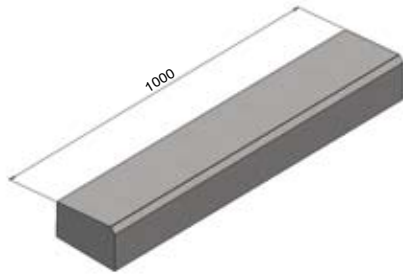

CANIVEAUX

Caniveaux simple pente.
Caniveaux double pente.
Accessoires.

CANIVEAUX SIMPLE PENTE

CS 1
53 kg

CS 2
73 kg

CS 3
83 kg

CS 4
126 kg

C 2
101 kg

CANIVEAUX DOUBLE PENTE

CC 1
105 kg

CC 1 sans chanfrein
105 kg

CC 2
148 kg

CC 10
28 kg

ACCESSOIRES CANIVEAUX SIMPLE PENTE

BAVETTE pour CS 1
50 kg

BAVETTE pour CS 2
68 kg