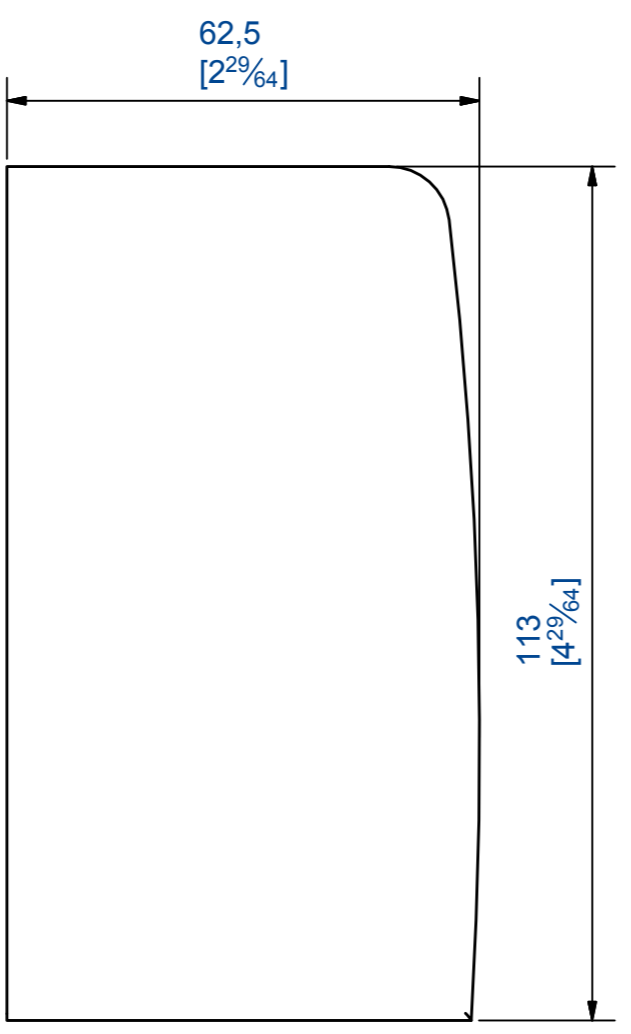

Ensemble pour une porte coulissante de 60 Kg MAX pour baies de 700 mm de largeur

- Contenu :
- 1 rail en aluminium anodisé
 - 1 bandeau avec 2 embouts et 2 supports
 - 2 montures sur roulements à billes avec platines intégrées
 - 1 frein de crémaillère
 - 1 crémaillère
 - 1 commande de porte (ressort spirale)
 - 2 butées fixes
 - 1 arrêt réglable "porte ouverte"
 - 1 guide au sol
 - Visserie et notice de montage

Complete sliding kit for one door up to 60 Kg. Opening width = 700 mm

- Content :
- 1 anodized aluminum track
 - 1 pelmet with end-caps
 - 2 hangers
 - 1 slow-down device
 - 1 rack
 - 1 pull-back device for door
 - 1 steady position device
 - 2 stoppers
 - 1 adjustable guide

Référence Item Nr: **SC-80**

Rail associé Combined track: