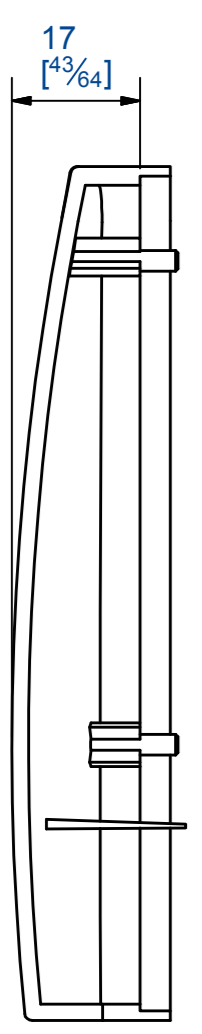

Ensemble pour une porte coulissante de 60 Kg MAX pour baies de 700 mm de largeur

- Contenu :
- 1 rail en aluminium anodisé
 - 1 bandeau avec 2 embouts et 2 supports
 - 2 montures sur roulements à billes avec platines intégrées
 - 1 frein de crémaillère
 - 1 crémaillère
 - 1 commande de porte (ressort spirale)
 - 2 butées fixes
 - 1 arrêt réglable "porte ouverte"
 - 1 guide au sol
 - Visserie et notice de montage

Complete sliding kit for one door up to 60 Kg. Opening width = 700 mm

- Content :
- 1 anodized aluminum track
 - 1 pelmet with end-caps
 - 2 hangers
 - 1 slow-down device
 - 1 rack
 - 1 pull-back device for door
 - 1 steady position device
 - 2 stoppers
 - 1 adjustable guide

Référence Item Nr: **SC-80**

Rail associé Combined track: