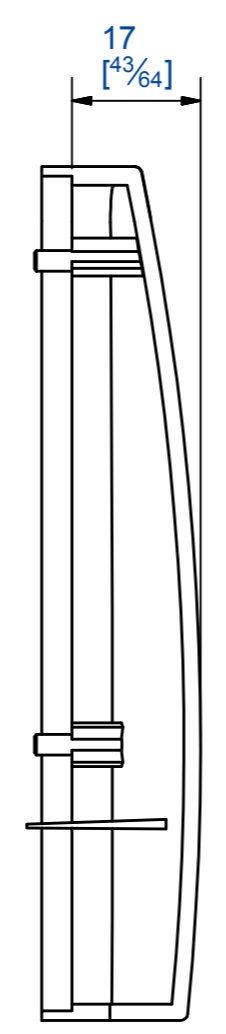

Ensemble pour une porte coulissante de 60 Kg MAX pour baies de 700 mm de largeur

- Contenu :
- 1 rail en aluminium anodisé
 - 1 bandeau avec 2 embouts et 2 supports
 - 2 montures sur roulements à billes avec platines intégrées
 - 1 frein de crémaillère
 - 1 crémaillère
 - 1 commande de porte (ressort spirale)
 - 2 butées fixes
 - 1 arrêt réglable "porte ouverte"
 - 1 guide au sol
 - Visserie et notice de montage

Complete sliding kit for one door up to 60 Kg. Opening width = 700 mm

- Content :
- 1 anodized aluminum track
 - 1 pelmet with end-caps
 - 2 hangers
 - 1 slow-down device
 - 1 rack
 - 1 pull-back device for door
 - 1 steady position device
 - 2 stoppers
 - 1 adjustable guide

Référence Item Nr: **SC-80**

Rail associé Combined track: