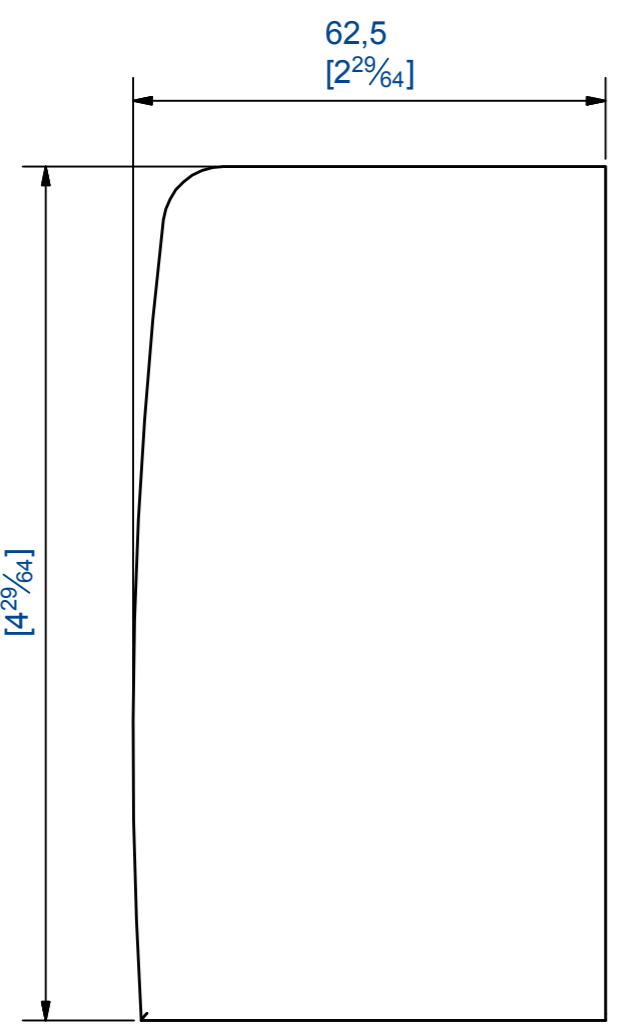

Ensemble pour une porte coulissante de 60 Kg MAX pour baies de 700 mm de largeur

- Contenu :
- 1 rail en aluminium anodisé
 - 1 bandeau avec 2 embouts et 2 supports
 - 2 montures sur roulements à billes avec platines intégrées
 - 1 frein de crémaillère
 - 1 crémaillère
 - 1 commande de porte (ressort spirale)
 - 2 butées fixes
 - 1 arrêt réglable "porte ouverte"
 - 1 guide au sol
 - Visserie et notice de montage

Complete sliding kit for one door up to 60 Kg. Opening width = 700 mm

- Content :
- 1 anodized aluminum track
 - 1 pelmet with end-caps
 - 2 hangers
 - 1 slow-down device
 - 1 rack
 - 1 pull-back device for door
 - 1 steady position device
 - 2 stoppers
 - 1 adjustable guide

Référence Item Nr: **SC-80**

Rail associé Combined track: