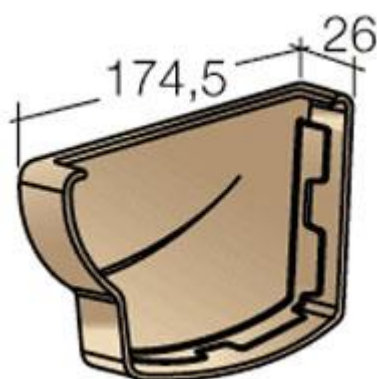

Fond de gouttière

Descriptif

Pièce à coller en extrémité d'une gouttière à gauche ou à droite (ferme le profilé).

Innovations techniques

Le sens du détail esthétique : poursuite de la ligne de la gouttière, exprimée par le sourire sur les fonds

Schémas Ovation FD28 et FD38

Schémas Ovation FG28 et FG38

Image 3D