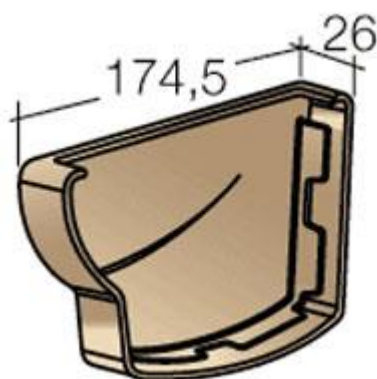

Fond de gouttière

Descriptif

Pièce à coller en extrémité d'une gouttière à gauche ou à droite (ferme le profilé).

Innovations techniques

Le sens du détail esthétique : poursuite de la ligne de la gouttière, exprimée par le sourire sur les fonds

Schémas Ovation FD28 et FD38

Schémas Ovation FG28 et FG38

Image 3D