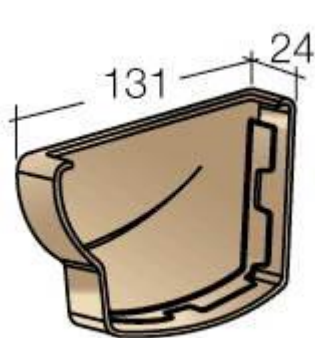

Fond de gouttière

Descriptif

Pièce à coller en extrémité d'une gouttière à gauche ou à droite (ferme le profilé).

Innovations techniques

Le sens du détail esthétique : poursuite de la ligne de la gouttière, exprimée par le sourire sur les fonds

Schémas Ovation FD28 et FD38

Schémas Ovation FG28 et FG38

Image 3D