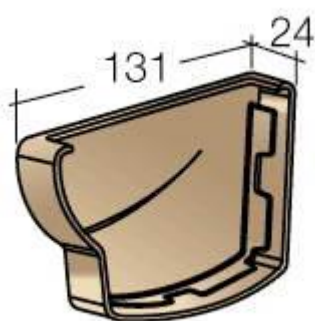

Fond de gouttière

Descriptif

Pièce à coller en extrémité d'une gouttière à gauche ou à droite (ferme le profilé).

Innovations techniques

Le sens du détail esthétique : poursuite de la ligne de la gouttière, exprimée par le sourire sur les fonds

Schémas Ovation FD28 et FD38

Schémas Ovation FG28 et FG38

Image 3D