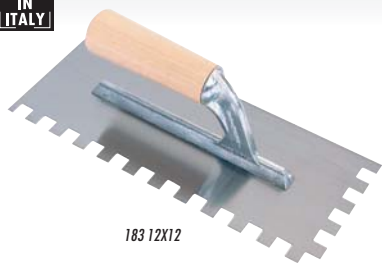

PLATOIRS DENTÉS 28x12 cm (11"x4 3/4") POIGNÉE EN BOIS

MADE IN ITALY

183 12X12

183

183 8X8

183 6X6

183 3X3

183 V9

183 V6

183 V3

183 T15

183 T9

EMBALLAGE

CARTON

PLATOIR DENTÉ 28 x 12 cm POIGNÉE EN BOIS

- Lame en acier trempé 6/10 (1/2") avec traitement antirouille.
- Support de poignée en aluminium brillant avec fixation électrosoudée.

- Poignée en bois ciré.
- Fixation de la poignée avec cannelure anti-glisse.

Article	Barcode	Carton	Type	Dimension des Dents	Image		Weight		Box Dimensions		Weight	
					28x12 cm	11"x4 3/4"	340 gr	12 oz	63x30xh 12 cm	24 7/8"x11 7/8"xh 4 3/4"	5,8 Kg	12.8 lbs
183 12X12	8024648000194	16		12x12 mm 15/32"x15/32"	28x12 cm	11"x4 3/4"	340 gr	12 oz	63x30xh 12 cm	24 7/8"x11 7/8"xh 4 3/4"	5,8 Kg	12.8 lbs
183	8024648000187	16		10x10 mm 13/32"x13/32"								
183 8X8	8024648000200	16		8x8 mm 5/16"x5/16"								
183 6X6	8024648000217	16		6x6 mm 1/4"x1/4"	28x12 cm	11"x4 3/4"	340 gr	12 oz	29x27xh 12 cm	11 3/8"x10 5/8"xh 4 3/4"	2,2 Kg	4.8 lbs
183 3X3	8024648010407	6		3x3 mm 1/8"x1/8"								
183 V9	8024648000231	16		11 mm 7/16"								
183 V6	8024648000224	16		8 mm 5/16"	28x12 cm	11"x4 3/4"	340 gr	12 oz	63x30xh 12 cm	24 7/8"x11 7/8"xh 4 3/4"	5,8 Kg	12.8 lbs
183 V3	8024648010544	6		3 mm 1/8"								
183 T15	8024648000248	6		15 mm 9/16"								
183 T9	8024648000255	6		9 mm 3/8"	28x12 cm	11"x4 3/4"	340 gr	12 oz	29x27xh 12 cm	11 3/8"x10 5/8"xh 4 3/4"	2,2 Kg	4.8 lbs

PLATOIR DENTÉ POUR GAUCHER 28 X 12 cm POIGNÉE EN BOIS

Article	Barcode	Carton	Type	Dimension des Dents	Image		Weight		Box Dimensions		Weight	
					28x12 cm	11"x4 3/4"	340 gr	12 oz	63x30xh 12 cm	24 7/8"x11 7/8"xh 4 3/4"	5,8 Kg	12.8 lbs
183 S	8024648010513	16		10x10 mm 13/32"x13/32"	28x12 cm	11"x4 3/4"	340 gr	12 oz	63x30xh 12 cm	24 7/8"x11 7/8"xh 4 3/4"	5,8 Kg	12.8 lbs
183 8X8S	8024648007742	16		8x8 mm 5/16"x5/16"								