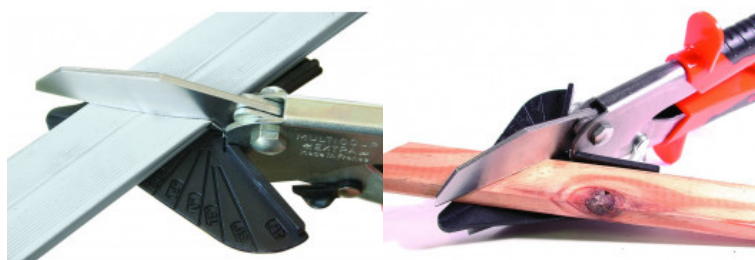

CARRELEUR

PLAQUISTE

PEINTRE

MAÇON

FAÇADIER

COUVREUR

SOLIER

PAYSAGISTE

Réf. : 071055  
Gencod 3476060007100 / Poids 0.440 kg  
Métier : Solier

## MULTI-COUP'® EXTRA - Pince de découpe à onglet à angle variable

Coupe nette et sans effort.  
Grande ouverture pour coupe des moulures décoratives, plinthes bois, joints en caoutchouc, profilés plastiques PVC.