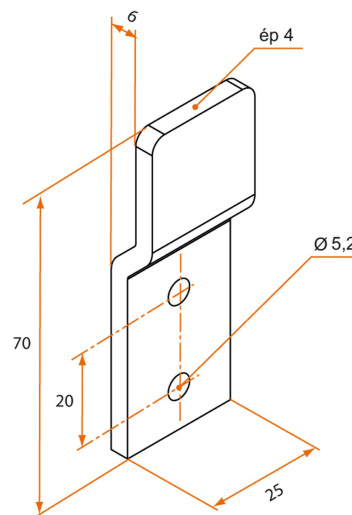

SCHÉMA TECHNIQUE

APPLICATION

Volet battant PVC et aluminium

FAMILLE

Accessoires communs pour espagnolettes : tubes, colliers, embouts, butées...

CROCHET DE RAPPEL ALUMINIUM 6MM

Comment retrouver votre produit sur notre site ?