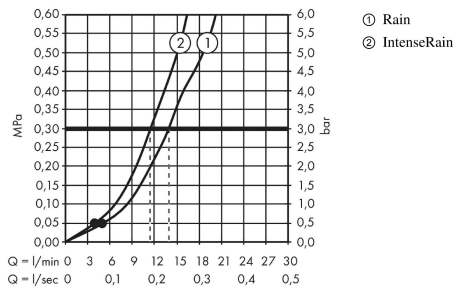

Crometta

Ensemble support mural et douchette Vario avec flexible de douche 160 cm

Surfaces: **blanc/chromé** Numéro d'article: **26692400**

Schéma d'écoulement

Les valeurs de consommation ont été mesurées dans la pratique, avec les robinetteries correspondantes (thermostat/mélangeur/vanne sous crépi)