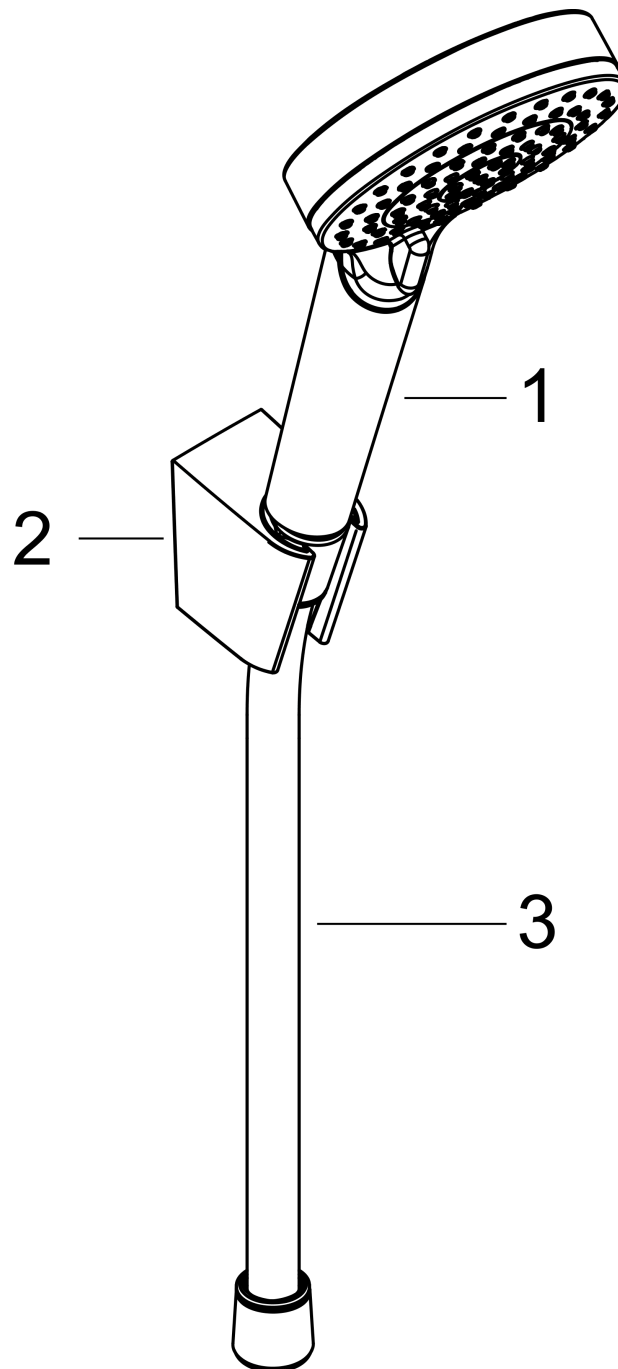

Crometta

Ensemble support mural et douchette Vario avec flexible de douche 160 cm

Surfaces: **blanc/chromé** Numéro d'article: **26692400**

Description

Caractéristiques

- comprenant : douchette, support de douche, flexible de douche
- dimension: 100 mm
- jet Rain, jet IntenseRain
- changement de jet en tournant l'extrémité de la douchette
- débit: 13,8 l/min sous 3 bars de pression
- écrou tournant côté douchette évitant la torsion du flexible
- Support de douchette en plastique
- E3, C1, A3, U3
- ACS 20 ACC NY 075 France, valide jusqu'au 19.03.2025
- NF_375-M1-21-1

Ensemble support mural et douchette Vario avec flexible de douche 160 cm

Surfaces: **blanc/chromé** Numéro d'article: **26692400**

Schéma d'écoulement

Les valeurs de consommation ont été mesurées dans la pratique, avec les robinetteries correspondantes (thermostat/mélangeur/vanne sous crépi)

Crometta**Ensemble support mural et douchette Vario avec flexible de douche 160 cm**Surfaces: **blanc/chromé** Numéro d'article: **26692400**

Vue éclatée

Année de construction: >04/16

Crometta**Ensemble support mural et douchette Vario avec flexible de douche 160 cm**Surfaces: **blanc/chromé** Numéro d'article: **26692400****Liste des pièces détachées**Année de construction: **>04/16**

Pos.	Description	Numéro d'article	GP	UE
1	douchette	26330400	-	1
2	support douchette	28331000	-	1
3	flexible 1,60 m	28168000	-	1