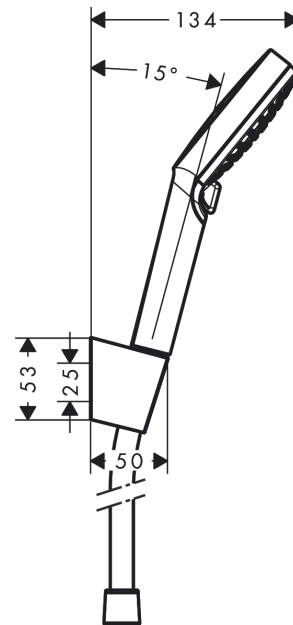

Crometta

Ensemble support mural et douchette Vario avec flexible de douche 160 cm

Surfaces: **blanc/chromé** Numéro d'article: **26692400**

Description

Caractéristiques

- comprenant : douchette, support de douche, flexible de douche
- dimension: 100 mm
- jet Rain, jet IntenseRain
- changement de jet en tournant l'extrémité de la douchette
- débit: 13,8 l/min sous 3 bars de pression
- écrou tournant côté douchette évitant la torsion du flexible
- Support de douchette en plastique
- E3, C1, A3, U3
- ACS 20 ACC NY 075 France, valide jusqu'au 19.03.2025
- NF_375-M1-21-1

Détails de l'article

EAN

4011097791890

Technologie

Certificats

Photo du produit

Plan géométral

Crometta

Ensemble support mural et douchette Vario avec flexible de douche 160 cm

Surfaces: **blanc/chromé** Numéro d'article: **26692400**

Schéma d'écoulement

Les valeurs de consommation ont été mesurées dans la pratique, avec les robinetteries correspondantes (thermostat/mélangeur/vanne sous crépi)

Crometta**Ensemble support mural et douchette Vario avec flexible de douche 160 cm**Surfaces: **blanc/chromé** Numéro d'article: **26692400**

Vue éclatée

Année de construction: >04/16

Crometta**Ensemble support mural et douchette Vario avec flexible de douche 160 cm**Surfaces: **blanc/chromé** Numéro d'article: **26692400****Liste des pièces détachées**Année de construction: **>04/16**