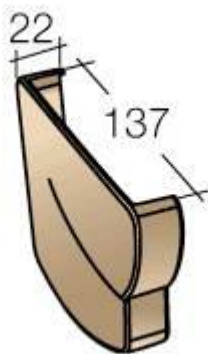

Fond de naissance

Descriptif

Pièce à coller sur une naissance à gauche ou à droite. (ferme la naissance).

Innovations techniques

Le sens du détail esthétique : poursuite de la ligne de la gouttière, exprimée par le sourire sur les fonds.

Schémas Ovation FGC28 et FGC38

Schémas Ovation FDC28 et FDC38