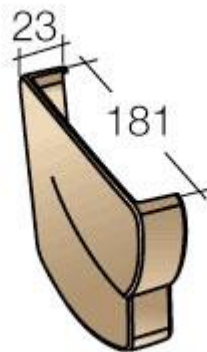

Fond de naissance

Descriptif

Pièce à coller sur une naissance à gauche ou à droite. (ferme la naissance).

Innovations techniques

Le sens du détail esthétique : poursuite de la ligne de la gouttière, exprimée par le sourire sur les fonds.

Schémas Ovation FGC28 et FGC38

Schémas Ovation FDC28 et FDC38