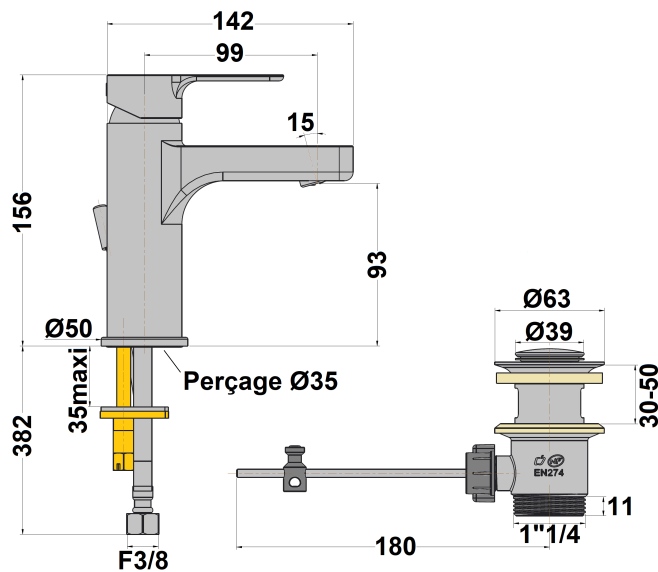

**Mitigeur de lavabo Ultima version Ch3**

Ref : **ULCR211CH3**

Collection : **Ultima**  
**E0 Ch3 A2 U3**

Finition : **Chrome**  
Débit : **6.0 l/min**

Caractéristiques techniques :

- Hauteur totale : 156 mm
- Hauteur sous bec : 93 mm
- Saillie : 99 mm
- Vidage à tirette
- Cartouche Ch3
- Vidage à tirette métal