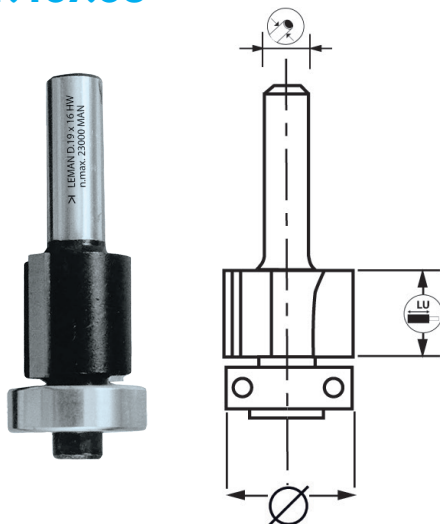

MÈCHE D'AFFLEUREUSE DROITE + GUIDE

DEF.467.68

HM

EN847-1

CLASSIC

Caractéristiques

- Affleurage des chants dans le bois et panneaux mélaminés et stratifiés, en suivant un gabarit.
- Rechange : roulement 890.002.04.

Idéal pour

Bois massif

Mélaminé

Stratifié

Fiche produit

Consultez nos 8000 références sur notre site web

Données techniques

Diamètre	Longueur utile	Diamètre queue/manche	Nombre de coupes	Référence	Conditionnement	Gencod
19	16	6	2	4676.700.00	1	3510784676713
19	30	6	2	4676.700.30	1	3510784676720
19	16	8	2	4678.700.00	1	3510784678717
19	30	8	2	4678.700.30	1	3510784678724