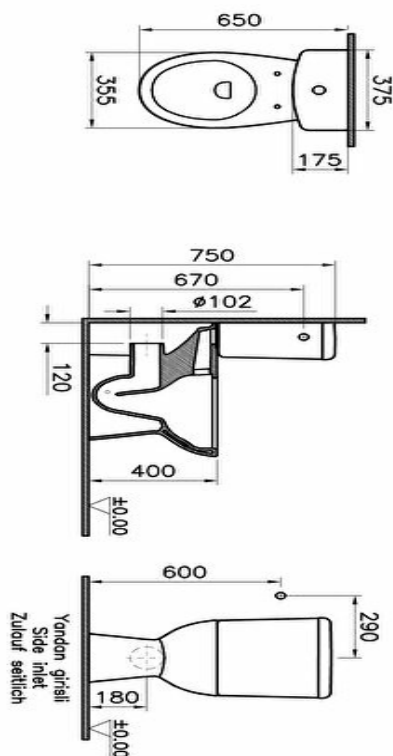

Collection: Normus

**Caractéristiques techniques****Couleur :** Blanc**Designer :** Équipe design de VitrA**Marque :** VitrA**Profondeur / Longueur (mm) :** 650**Finition :** Hygiene**Hauteur (mm) :** 750**Largeur (mm) :** 375**Épaisseur :** Standard**Matériau du corps :** VC - Chine Vitriifiée**Fermeture douce :** Oui**Type de charnière :** Excentrique**Avec/sans tuyau pour bidet :** Sans tuyau pour bidet

Description:

Couleur :Blanc, **Designer :**Équipe design de Vitra, **Marque :**Vitra, **Profondeur / Longueur (mm) :**650, **Finition :**Hygiene, **Hauteur (mm) :**750, **Largeur (mm) :**375, **Épaisseur :**Standard, **Matériau du corps :**VC - Chine Vitrifiée, **Fermeture douce :**Oui, **Type de charnière :**Excentrique, **Avec/sans tuyau pour bidet :**Sans tuyau pour bidet