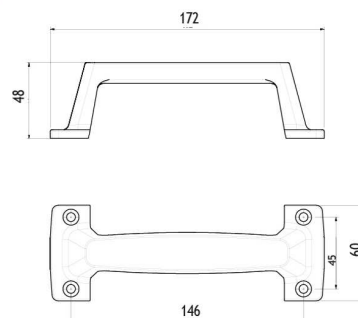

POIGNÉE N°4

POIGNEE N°4 PPE GRISE	000080 668801
POIGNEE N°4 PPE NOIRE	000080 668802
POIGNEE N°4 PPE BLANCHE	000080 668807
POIGNEE N°4 PC BLANC	000080 668808
POIGNEE N°4 PC NOIRE	000080 668811

DESTINATION

- Conçue pour permettre un effort de traction latérale
- La poignée est étudiée plus particulièrement pour se monter sur une porte de garage à déplacement latéral ou basculante

PRÉSENTATION

- En matière thermoplastique injectée

MONTAGE

- Sur bois, fixation assurée par 4 vis T.R. \varnothing 5 mm
- Sur lame plastique, utiliser nos contreplaques simples longueur 23 mm - Réf. 627182 6857*

AVANTAGES

- Très bonne résistance mécanique