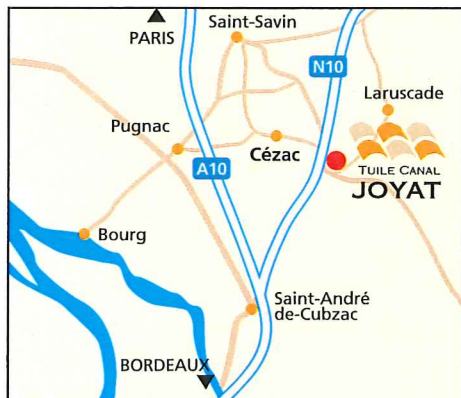

Pomme de pin

Poinçon cloche

Tuile murette
30 à 60cm

Nous fabriquons
également des tuiles
de tour Gironnées

27, BOUSQUET - 33620 CÉZAC
TÉL.: 05 57 68 64 51
FAX: 05 57 68 50 11
tuilerie.joyat@sfr.fr

WWW.TUILERIE-JOYAT.COM