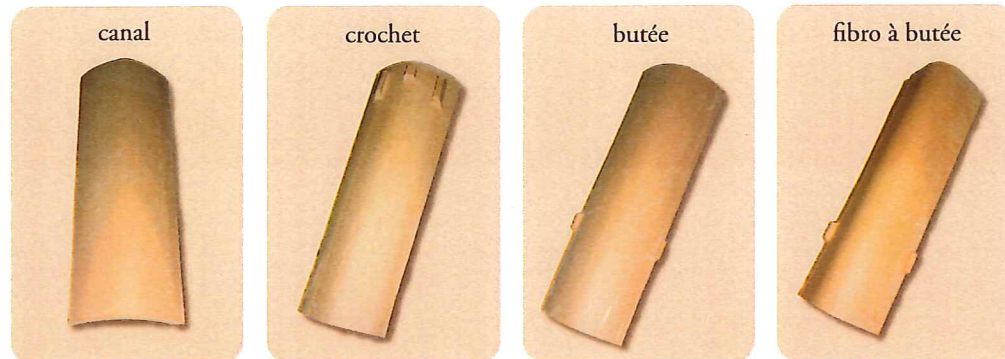

L'ensemble de nos produits bénéficie du marquage **CE**

Nous assurons une garantie décennale sur toutes nos tuiles sous réserve que la mise en oeuvre soit effectuée conformément au DTU 4022.

Tuile canal Type Gironde

Nos modèles

Tuile canal en 0,50 et 0,40

Tuile fond plat en 0,50

Tuile fond plat en 0,40

Nos couleurs

Nuancée dans la masse

Viellie

A la demande