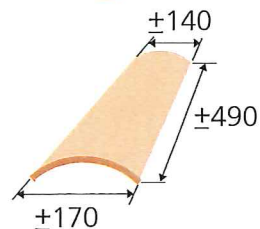

Nos Caractéristiques techniques

Produits	Tuile dessus 0,50	Tuile canal crochet 0,50	Tuile dessus 0,40	Tuile canal crochet 0,40	Tuile fond plat à butée - 0,40
Poids	1,7 kg env.	1,7 kg env.	1,3 kg env.	1,4 kg env.	1,4 kg env.
Nb au m²	14	14	18	18	18
Poids m²	24 kg env.	24 kg env.	23 kg env.	25 kg env.	25 kg env.
Largeurs	17 cm	17 cm	17 cm	17 cm	17 cm
	14 cm	14 cm	14 cm	14 cm	14 cm
Par palette	700	650	800	750	800

L'ensemble de nos produits bénéficie du marquage **CE**

Nous assurons une garantie décennale sur toutes nos tuiles sous réserve que la mise en oeuvre soit effectuée conformément au DTU 4022.

Tuile canal Type Gironde